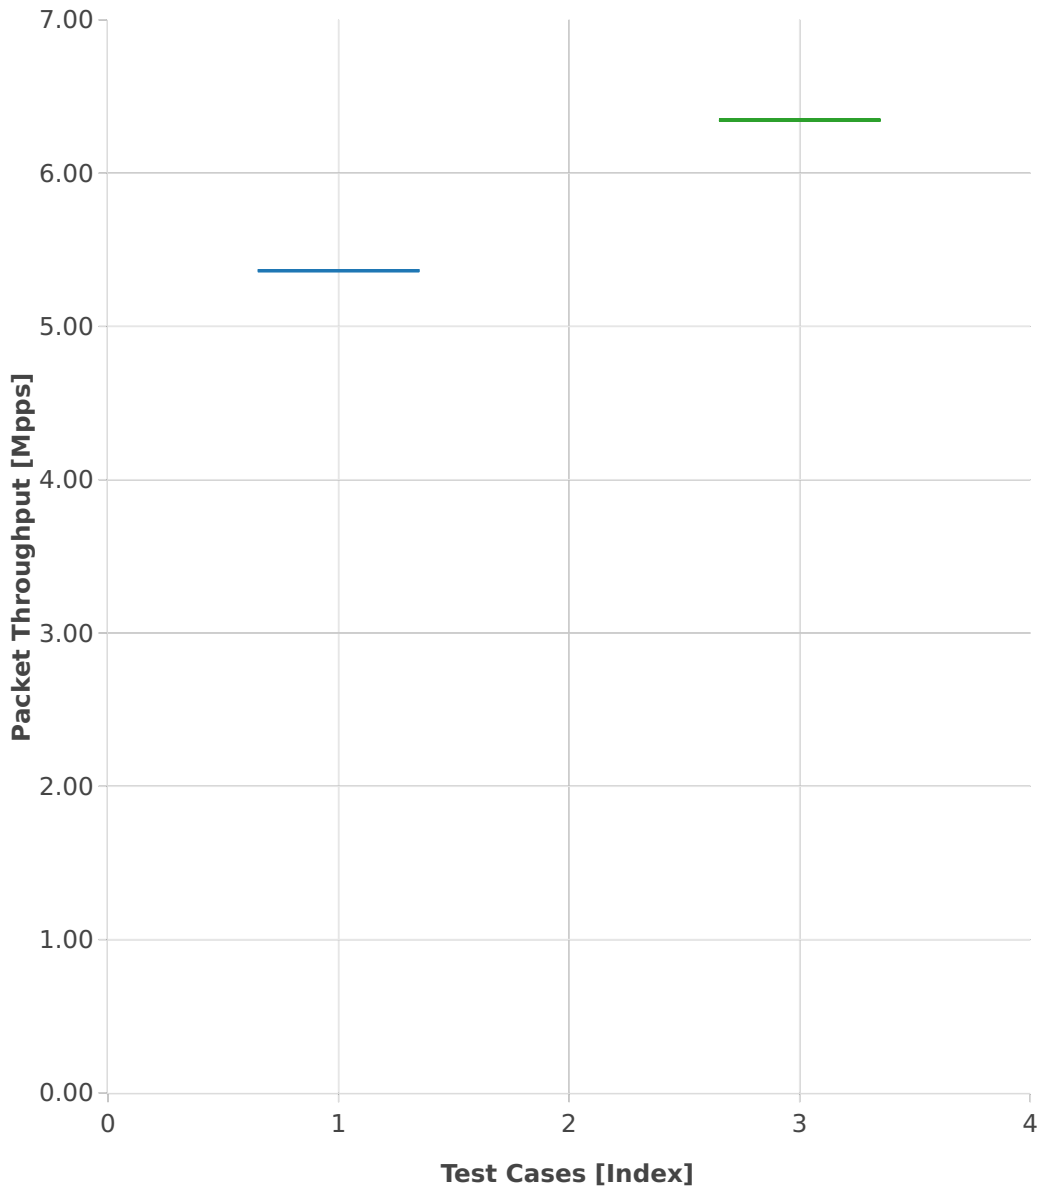

Throughput: vts-3n-hsw-x520-114b-2t2c-ndr

- 1. (01 run) ethip4vxlan-l2bdbasemaclrn-eth-iacldstbase-aclpermit-2vh
- 2. (01 run) ethip4vxlan-l2bdbasemaclrn-eth-iacldstbase-aclpermitrefle
- 3. (00 run) ethip4vxlan-l2bdbasemaclrn-eth-iacldstbase-noacl-2vhostv