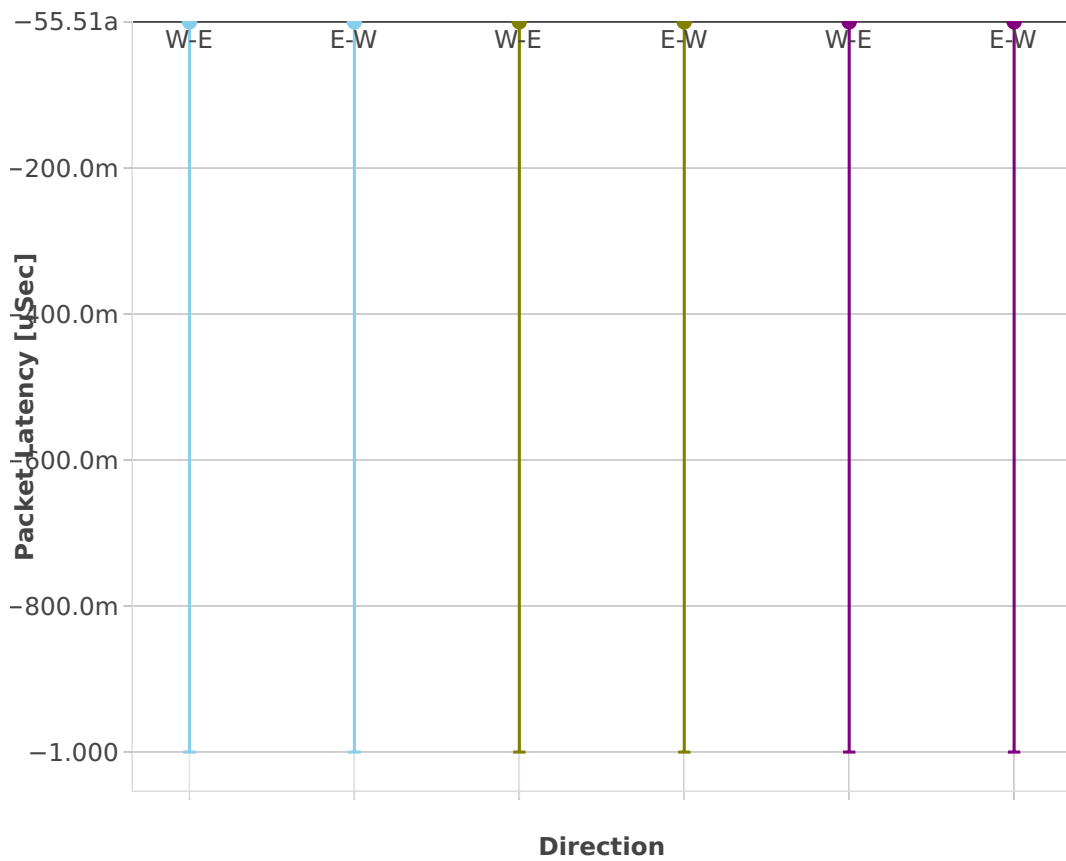

# Latency: vts-3n-hsw-x520-114b-1t1c-ndr

- ethip4vxlan-l2bdbasemaclrn-eth-iacldstbase-aclpermit-2vhostvr1024-1
- ethip4vxlan-l2bdbasemaclrn-eth-iacldstbase-noacl-2vhostvr1024-1vm
- ethip4vxlan-l2bdbasemaclrn-eth-iacldstbase-aclpermitreflect-2vhostvr1