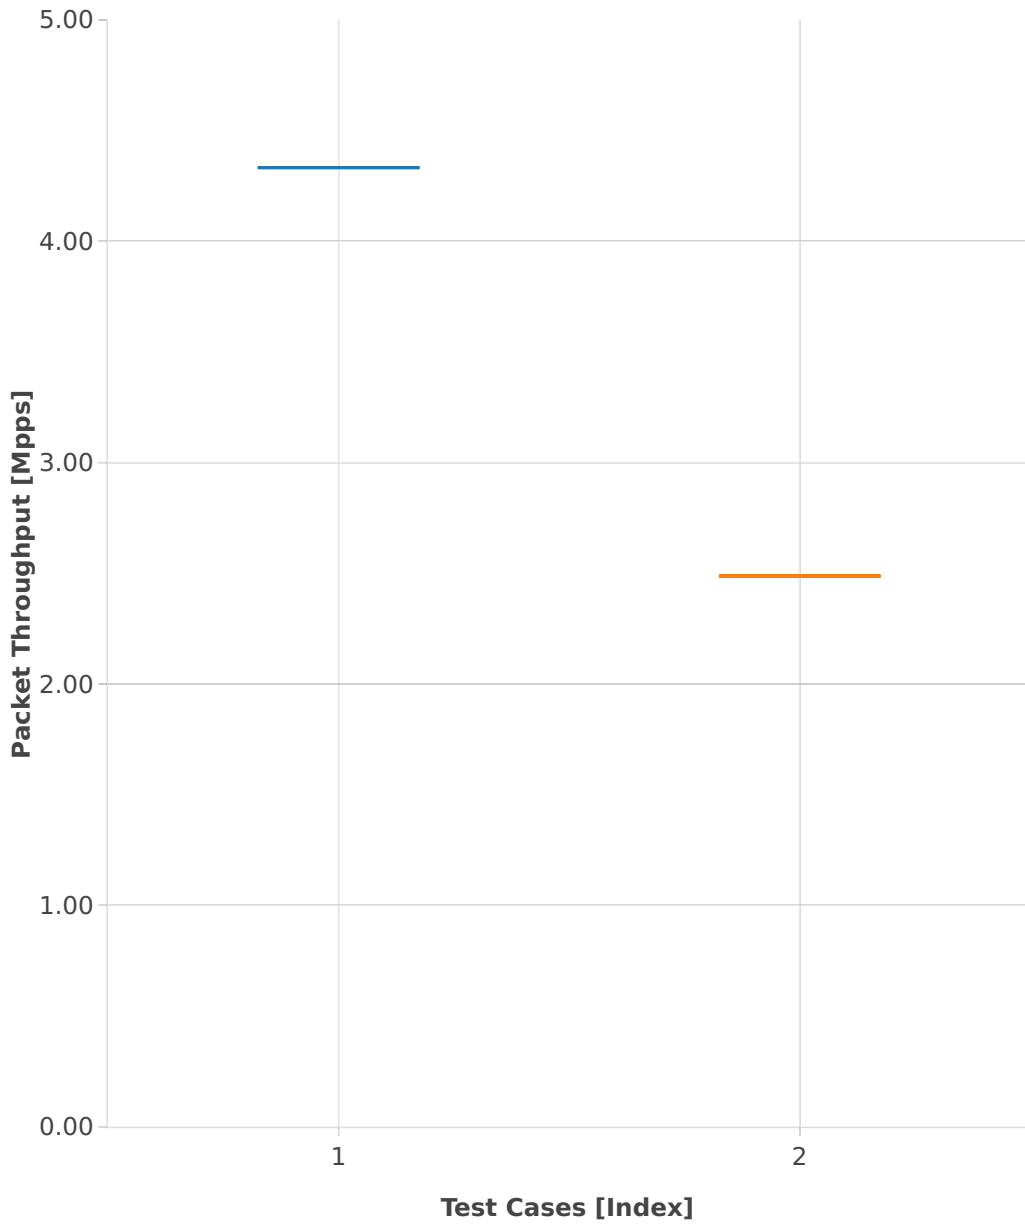

Throughput: vhost-ip4-3n-hsw-x710-64b-1t1c-base_and_scale-ndr

- 1. (01 run) ethip4-ip4base-eth-2vhostvr1024-1vm
- 2. (01 run) ethip4-ip4base-eth-4vhostvr1024-2vm