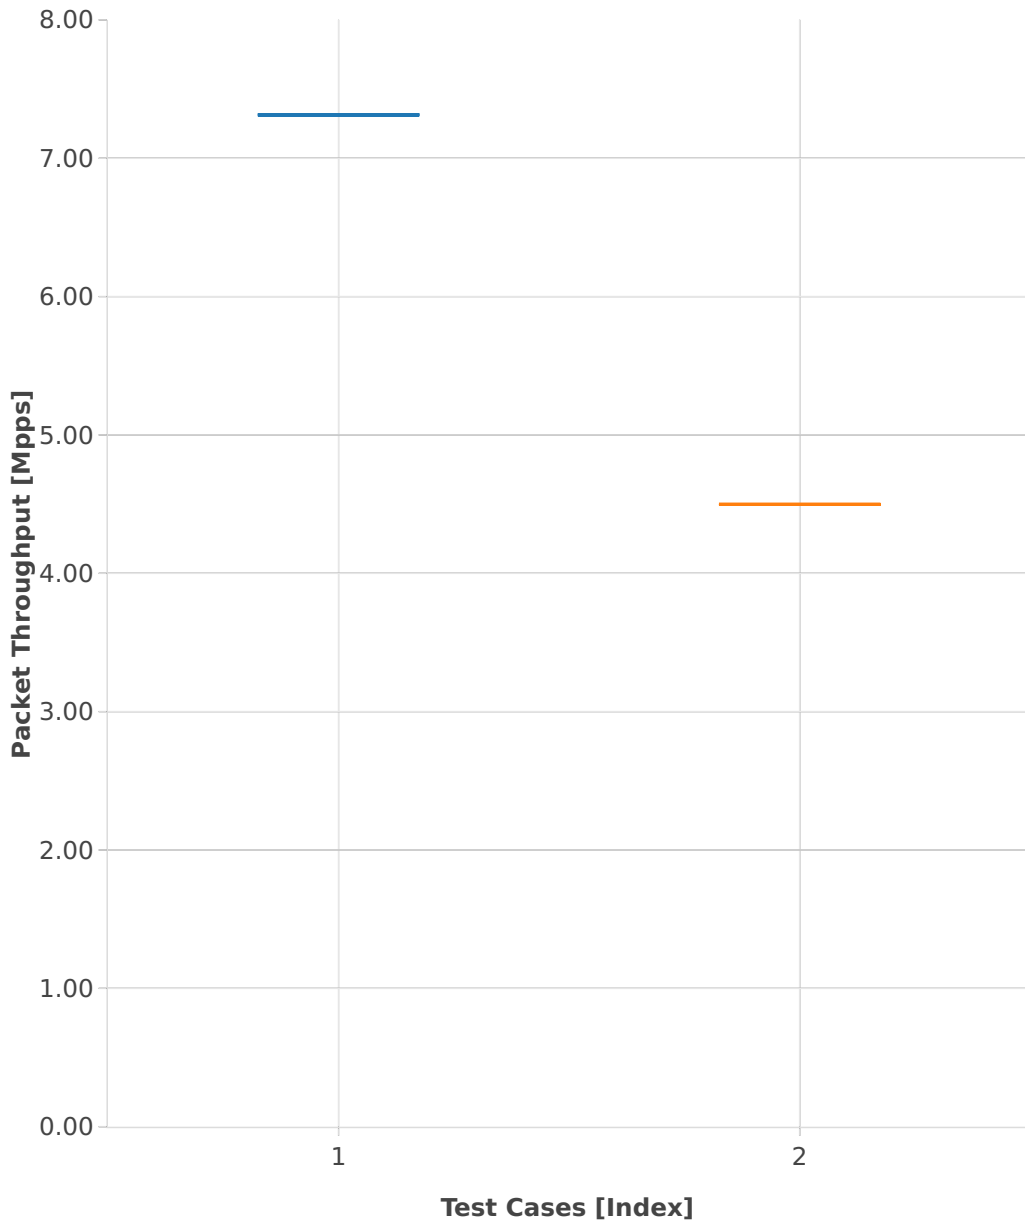

### Throughput: vhost-ip4-3n-hsw-x520-64b-2t2c-base\_and\_scale-ndr

- 1. (01 run) ethip4-ip4base-eth-2vhostvr1024-1vm
- 2. (01 run) ethip4-ip4base-eth-4vhostvr1024-2vm