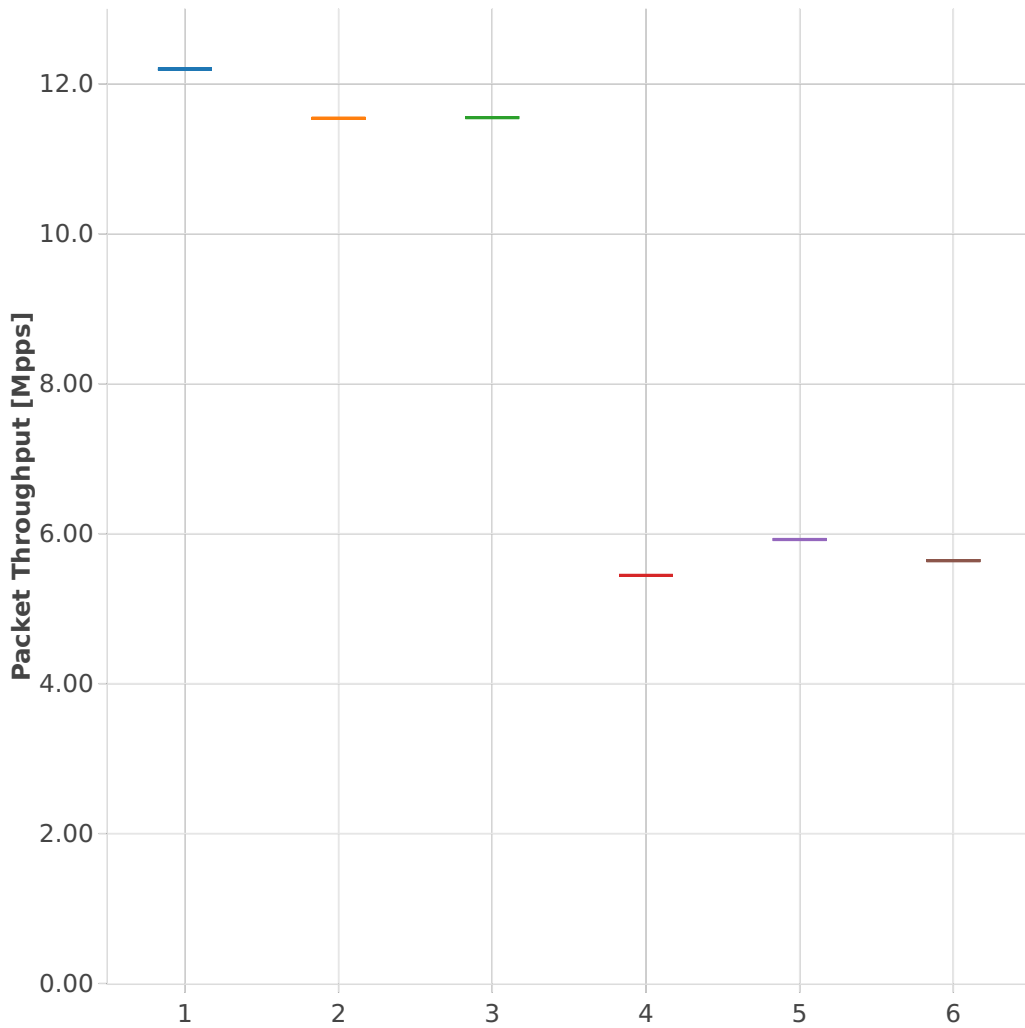

Throughput: srv6-3n-hsw-x520-78b-2t2c-features-ndr

- Test Cases [Index]**
- 1. (01 run) ethip6ip6-ip6base-srv6enc1sid
 - 2. (01 run) ethip6srhip6-ip6base-srv6enc2sids
 - 3. (01 run) ethip6srhip6-ip6base-srv6enc2sids-noddecaps
 - 4. (01 run) ethip6srhip6-ip6base-srv6proxy-dyn
 - 5. (01 run) ethip6srhip6-ip6base-srv6proxy-masq
 - 6. (01 run) ethip6srhip6-ip6base-srv6proxy-stat