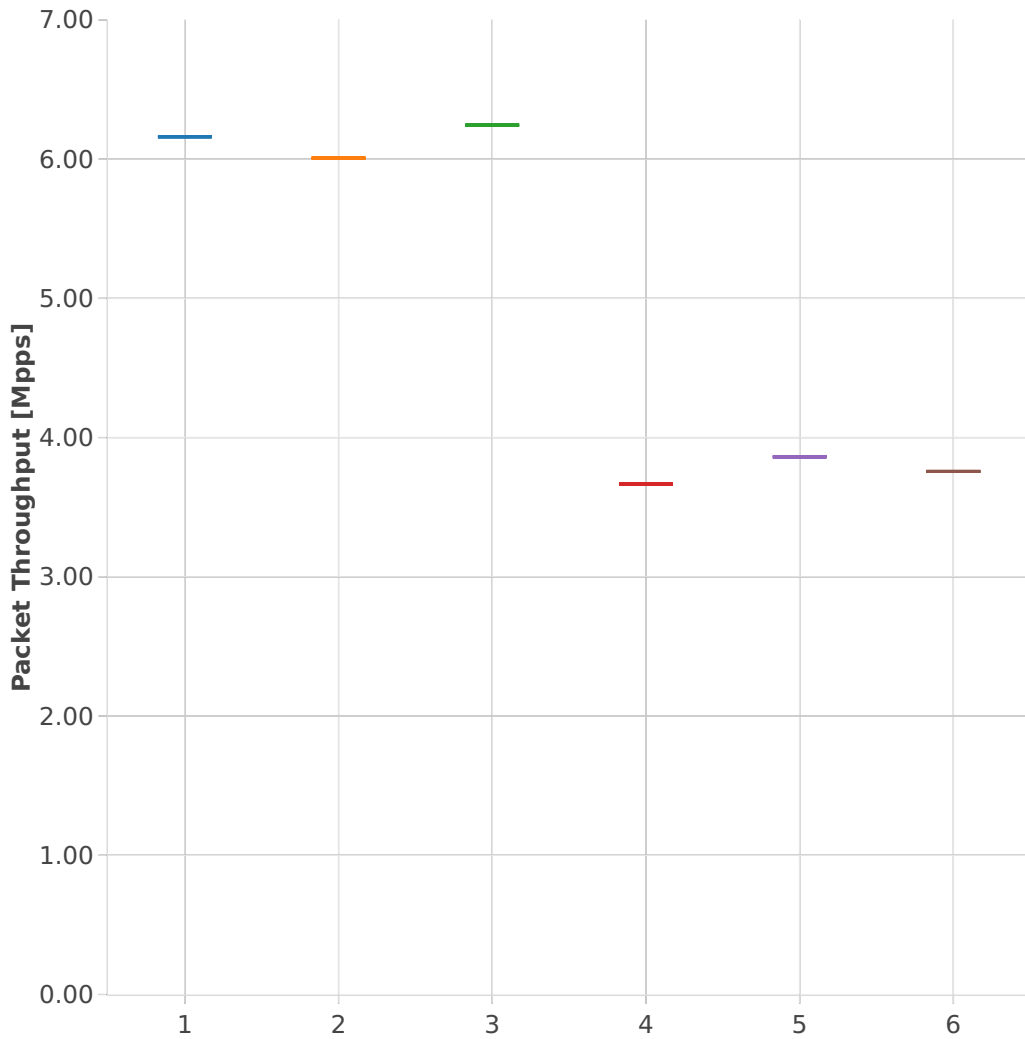

Throughput: srv6-3n-hsw-x520-78b-1t1c-features-pdr

- Test Cases [Index]**
- 1. (01 run) ethip6ip6-ip6base-srv6enc1sid
 - 2. (01 run) ethip6srhip6-ip6base-srv6enc2sids
 - 3. (01 run) ethip6srhip6-ip6base-srv6enc2sids-nodcaps
 - 4. (01 run) ethip6srhip6-ip6base-srv6proxy-dyn
 - 5. (01 run) ethip6srhip6-ip6base-srv6proxy-masq
 - 6. (01 run) ethip6srhip6-ip6base-srv6proxy-stat