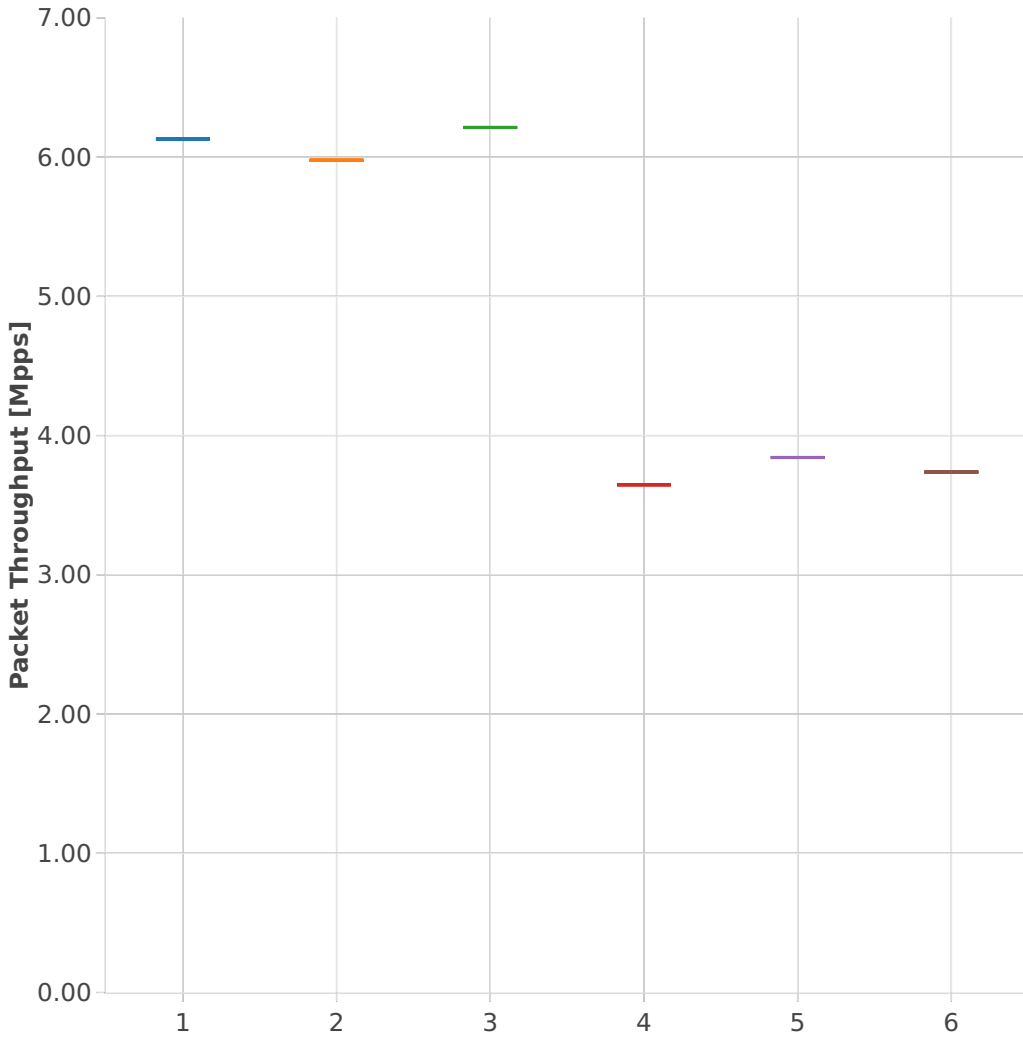

# Throughput: srv6-3n-hsw-x520-78b-1t1c-features-ndr

- 1. (01 run) ethip6ip6-ip6base-srv6enc1sid
- 2. (01 run) ethip6srhip6-ip6base-srv6enc2sids
- 3. (01 run) ethip6srhip6-ip6base-srv6enc2sids-noddecaps
- 4. (01 run) ethip6srhip6-ip6base-srv6proxy-dyn
- 5. (01 run) ethip6srhip6-ip6base-srv6proxy-masq
- 6. (01 run) ethip6srhip6-ip6base-srv6proxy-stat