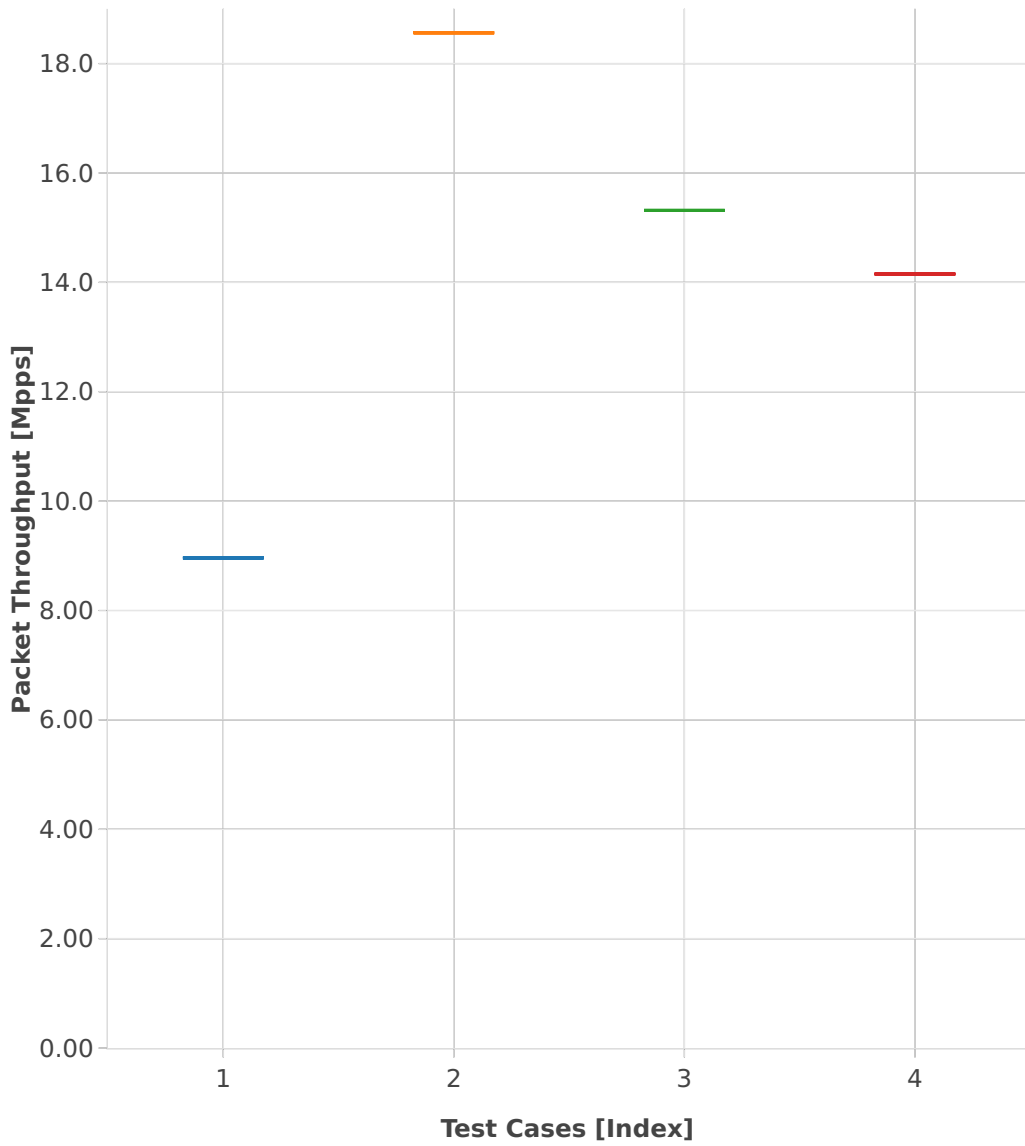

Throughput: ip4tun-3n-skx-x710-64b-4t2c-base_and_scale-pdr

- 1. (01 run) ethip4lispip4-ip4base
- 2. (01 run) dot1q--ethip4vxlan-l2bdscale1l2bd1vlan1vxlan
- 3. (01 run) dot1q--ethip4vxlan-l2bdscale10l2bd10vlan10vxlan
- 4. (01 run) dot1q--ethip4vxlan-l2bdscale100l2bd100vlan100vxlan