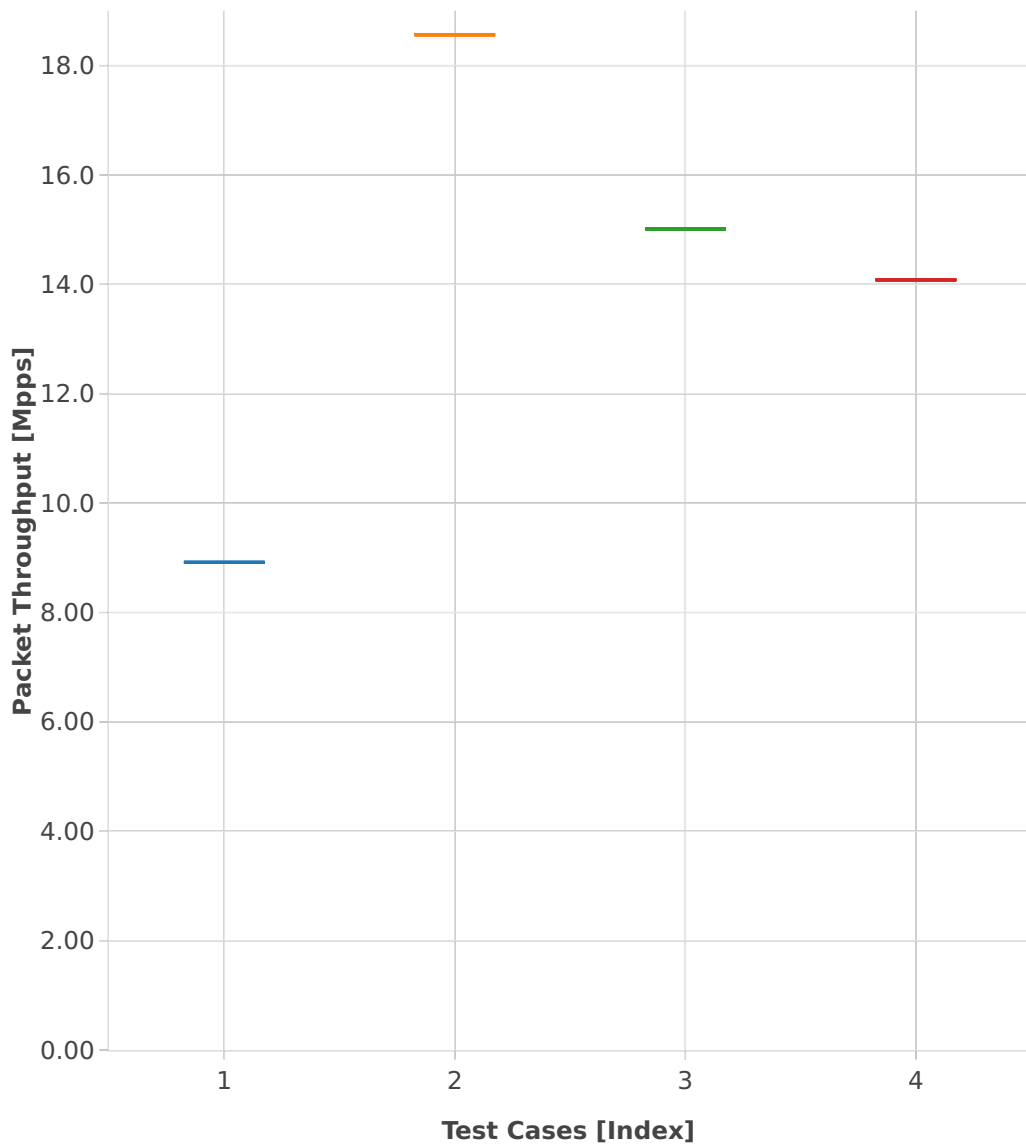

Throughput: ip4tun-3n-skx-x710-64b-4t2c-base_and_scale-ndr

- 1. (01 run) ethip4lispip4-ip4base
- 2. (01 run) dot1q--ethip4vxlan-l2bdscale1l2bd1vlan1vxlan
- 3. (01 run) dot1q--ethip4vxlan-l2bdscale10l2bd10vlan10vxlan
- 4. (01 run) dot1q--ethip4vxlan-l2bdscale100l2bd100vlan100vxlan