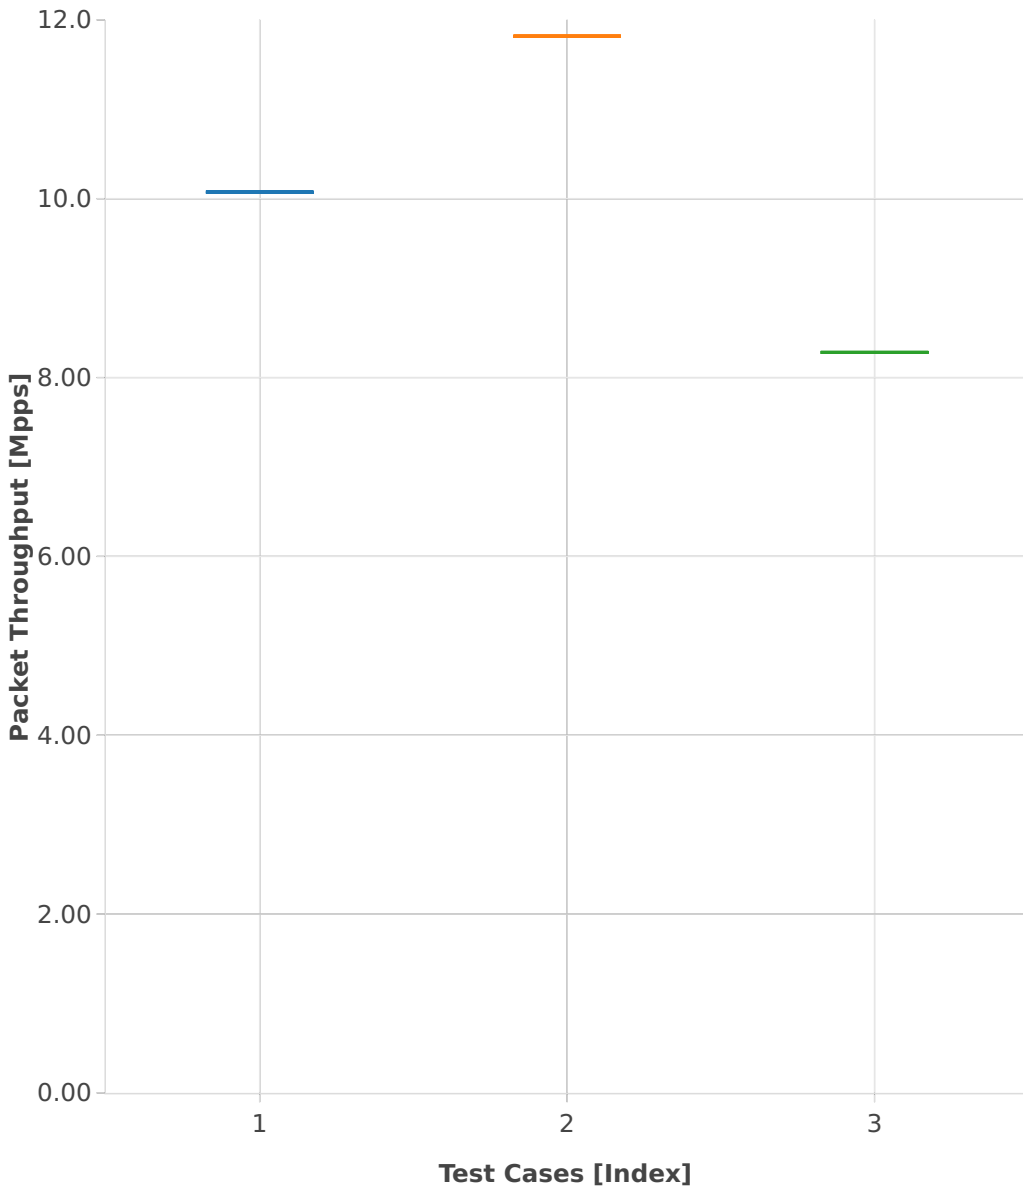

Throughput: ip4tun-3n-skx-x710-64b-2t1c-base_and_features-ndr

- 1. (01 run) ethip4vxlan-l2bdbasemaclrn
- 2. (01 run) ethip4vxlan-l2xcbase
- 3. (01 run) ethip4lispip4-ip4base