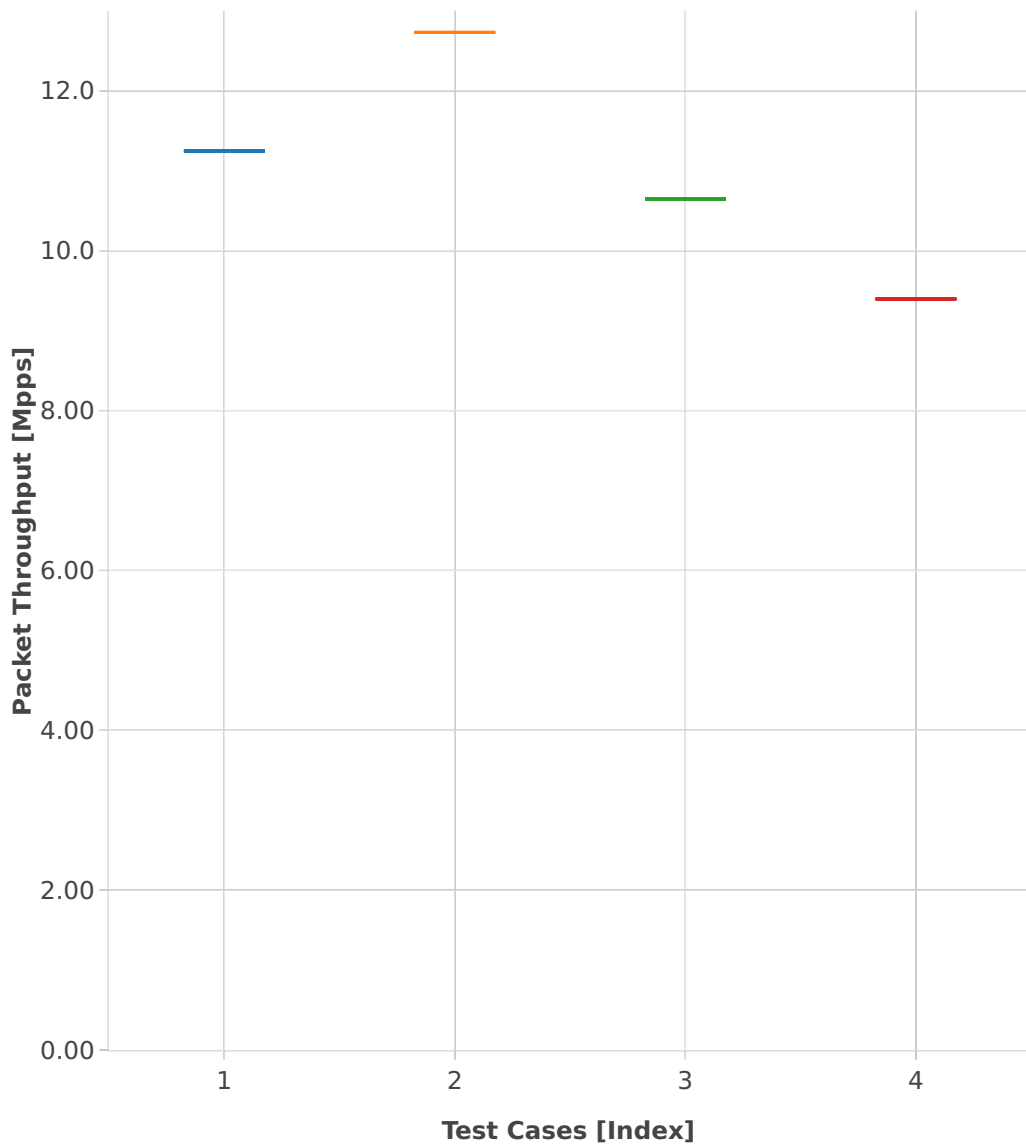

Throughput: ip4tun-3n-hsw-x710-64b-2t2c-base_and_scale-ndr

- 1. (01 run) ethip4lispip4-ip4base
- 2. (01 run) dot1q--ethip4vxlan-l2bdscale1l2bd1vlan1vxlan
- 3. (01 run) dot1q--ethip4vxlan-l2bdscale10l2bd10vlan10vxlan
- 4. (01 run) dot1q--ethip4vxlan-l2bdscale100l2bd100vlan100vxlan