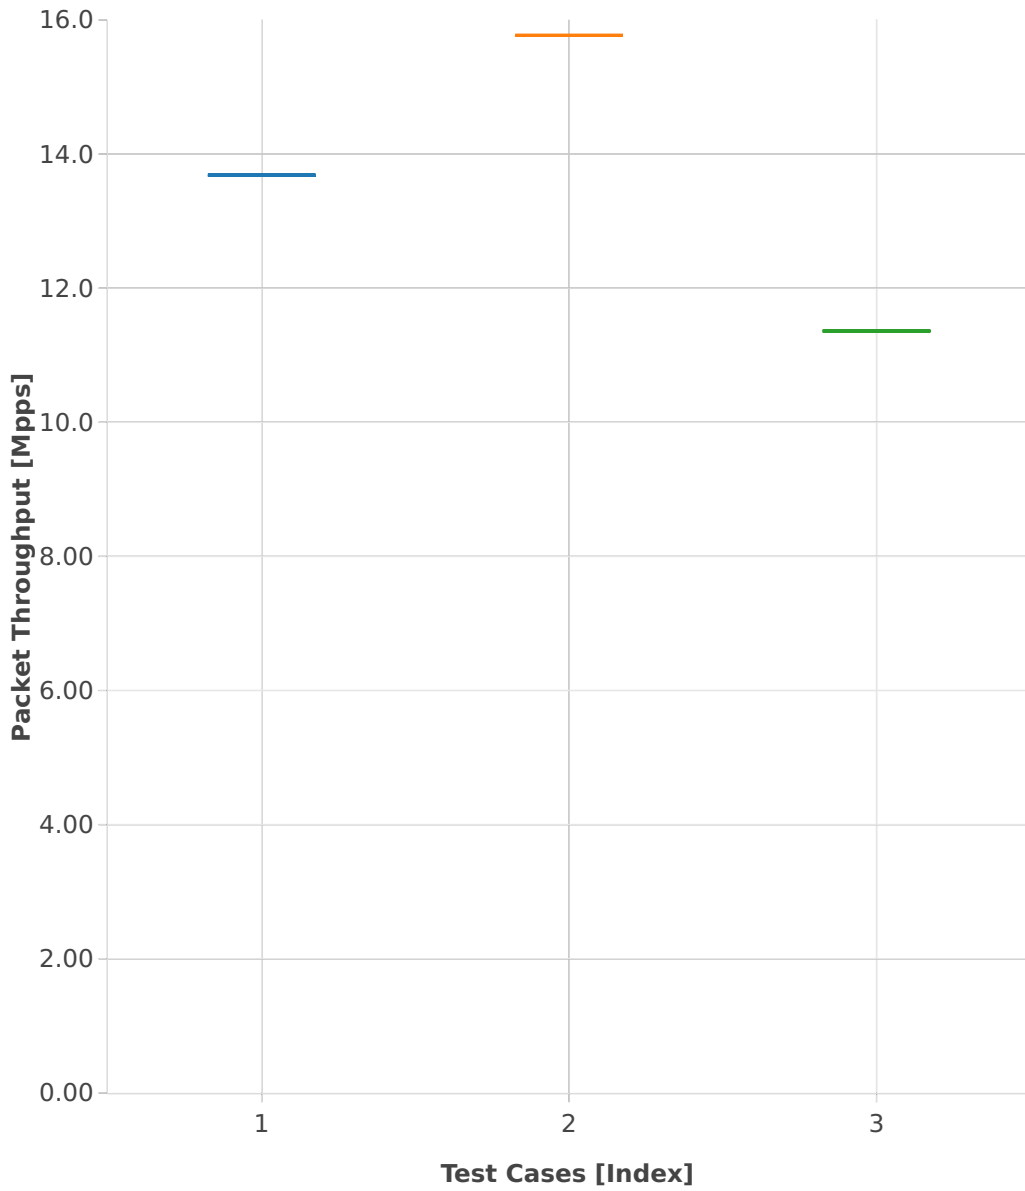

Throughput: ip4tun-3n-hsw-x710-64b-2t2c-base_and_features-pdr

- 1. (01 run) ethip4vxlan-l2bdbasemaclrn
- 2. (01 run) ethip4vxlan-l2xcbase
- 3. (01 run) ethip4lispip4-ip4base