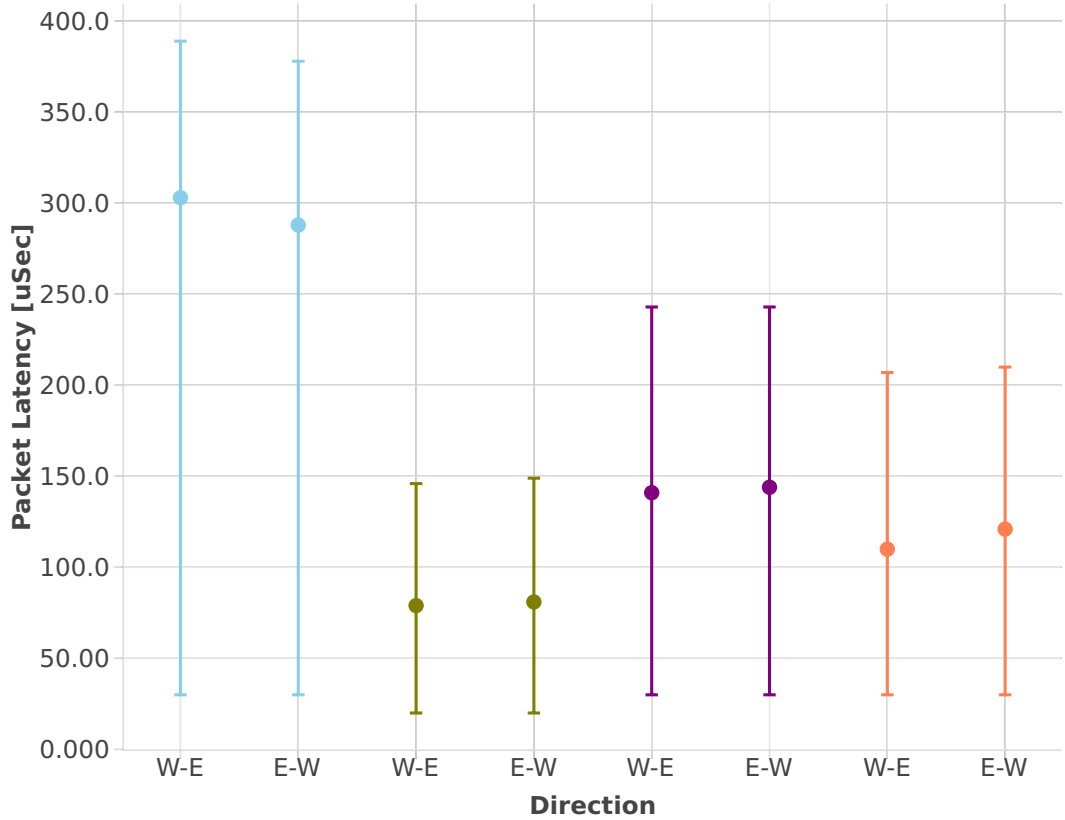

# Latency: ip4tun-3n-hsw-x710-64b-1t1c-base\_and\_scale-ndr

- ethip4lispip4-ip4base
- dot1q--ethip4vxlan-l2bdscale1l2bd1vlan1vxlan
- dot1q--ethip4vxlan-l2bdscale10l2bd10vlan10vxlan
- dot1q--ethip4vxlan-l2bdscale100l2bd100vlan100vxlan