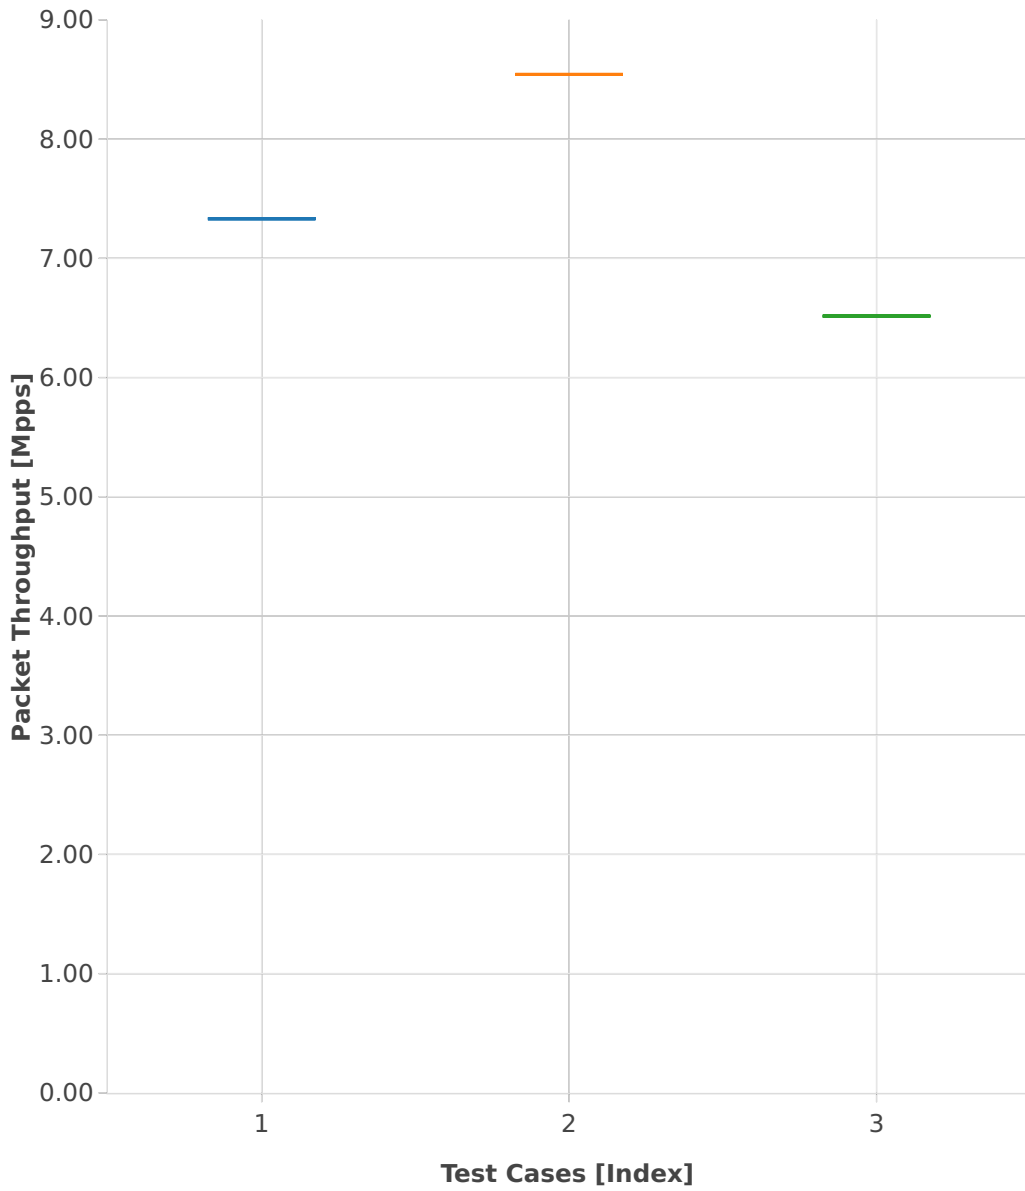

Throughput: ip4tun-3n-hsw-x710-64b-1t1c-base_and_features-ndr

- 1. (01 run) ethip4vxlan-l2bdbasemaclrn
- 2. (01 run) ethip4vxlan-l2xcbase
- 3. (01 run) ethip4lispip4-ip4base