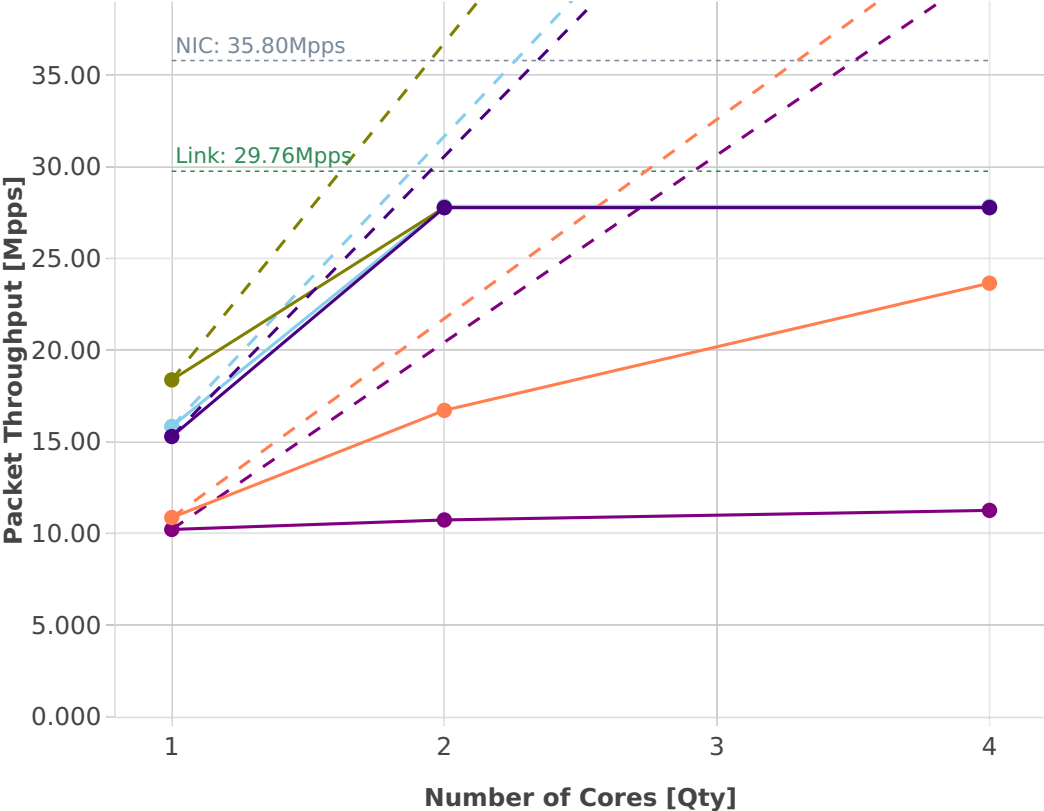

# Speedup Multi-core: ip4-3n-skx-x710-64b-features-ndr

-- Perfect    — Measured    ... Limit

dot1q-ip4base                      ethip4-ip4base  
ethip4-udp-ip4base-nat44           ethip4-ip4base-ipolicemarkbase  
ethip4-ip4base-copwhtlistbase