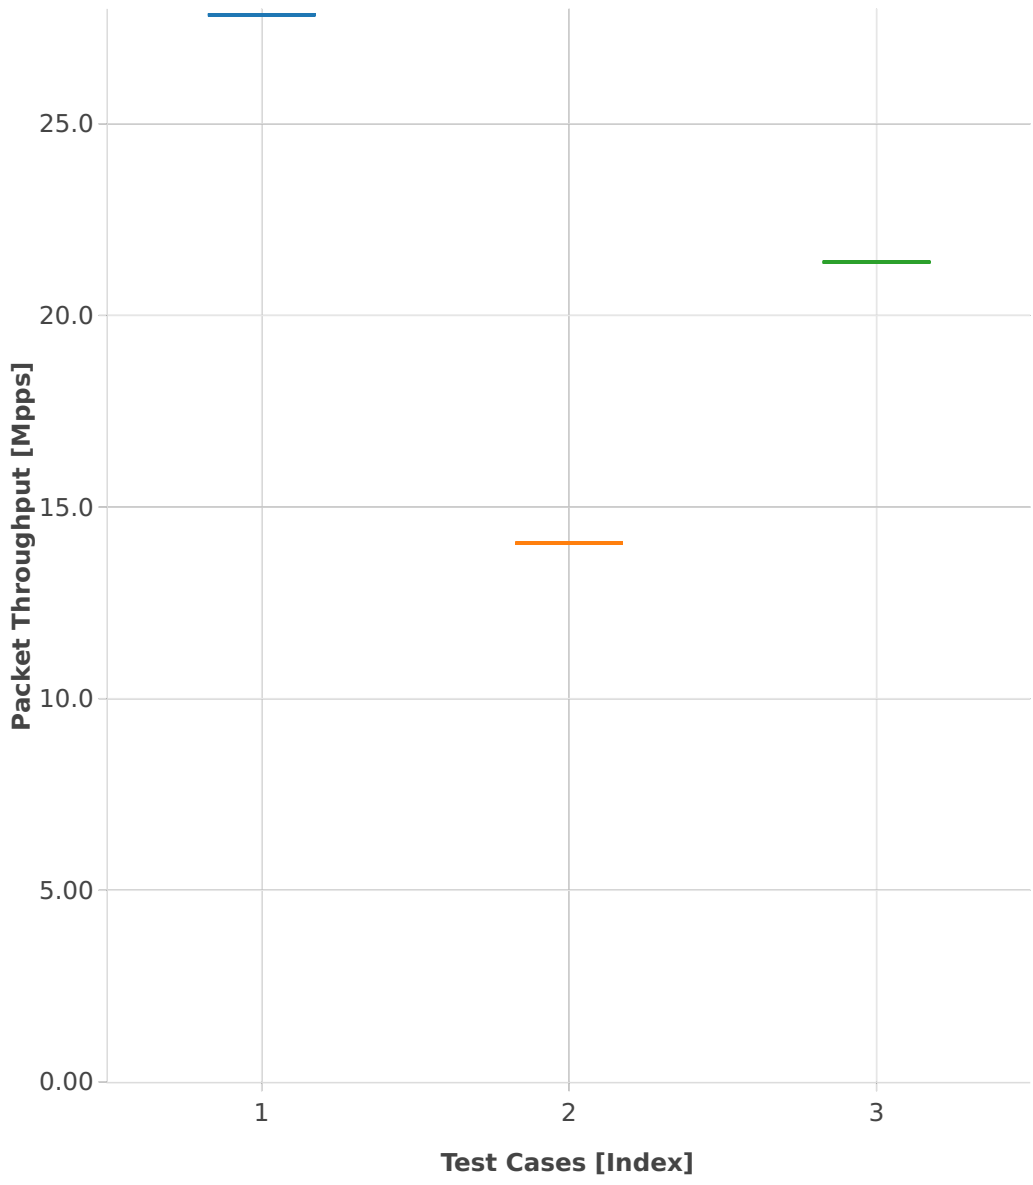

Throughput: ip4-3n-skx-x710-64b-4t2c-features-iacl-ndr

- 1. (01 run) dot1q-ip4base
- 2. (01 run) ethip4udp-ip4base-iacl50sl-10kflows
- 3. (01 run) ethip4udp-ip4base-iacl50sf-10kflows