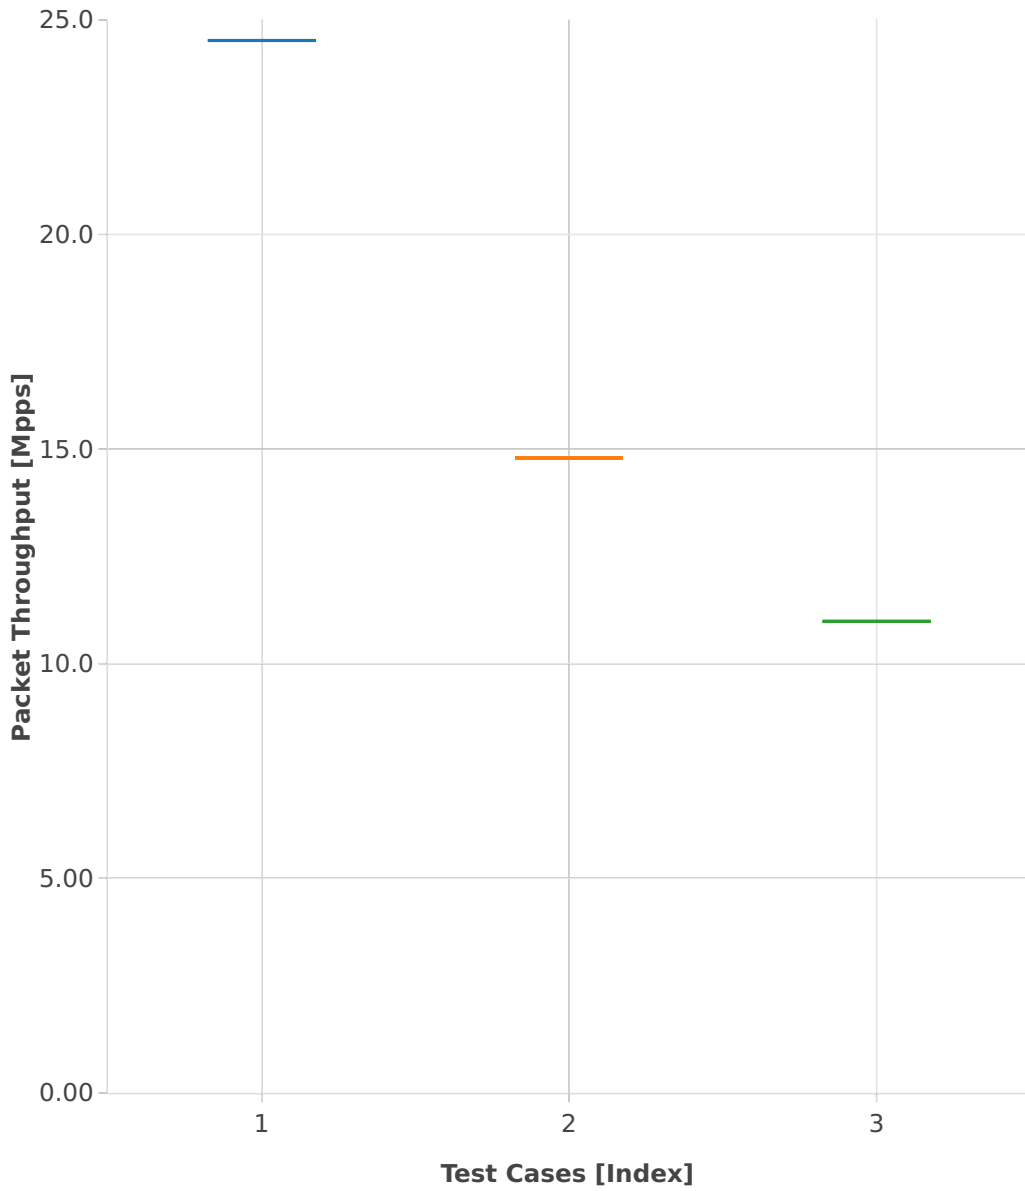

Throughput: ip4-3n-hsw-x710-64b-2t2c-features-nat44-ndr

- 1. (01 run) ethip4-ip4base
- 2. (01 run) ethip4udp-ip4base-nat44
- 3. (01 run) ethip4udp-ip4scale1000-udpsrcscale15-nat44