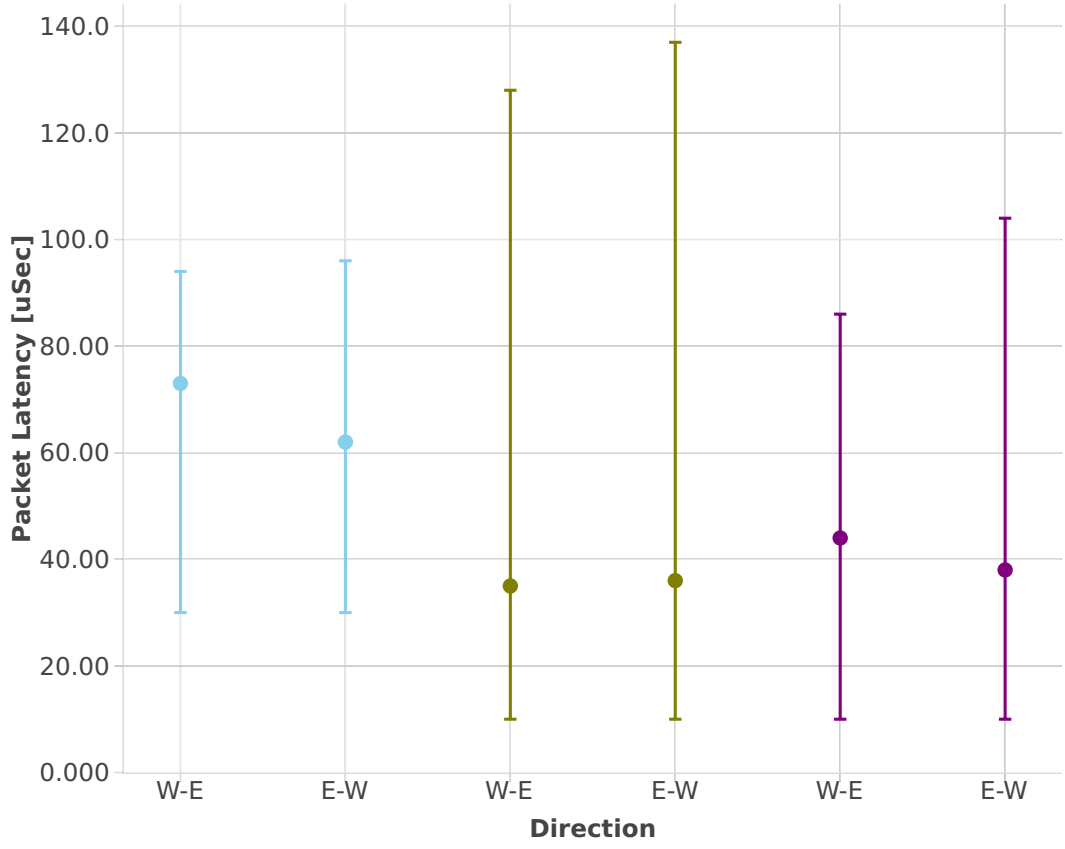

# Latency: ip4-3n-hsw-x710-64b-2t2c-features-nat44-ndr

- ethip4-ip4base
- ethip4udp-ip4base-nat44
- ethip4udp-ip4scale1000-udpsrcscale15-nat44