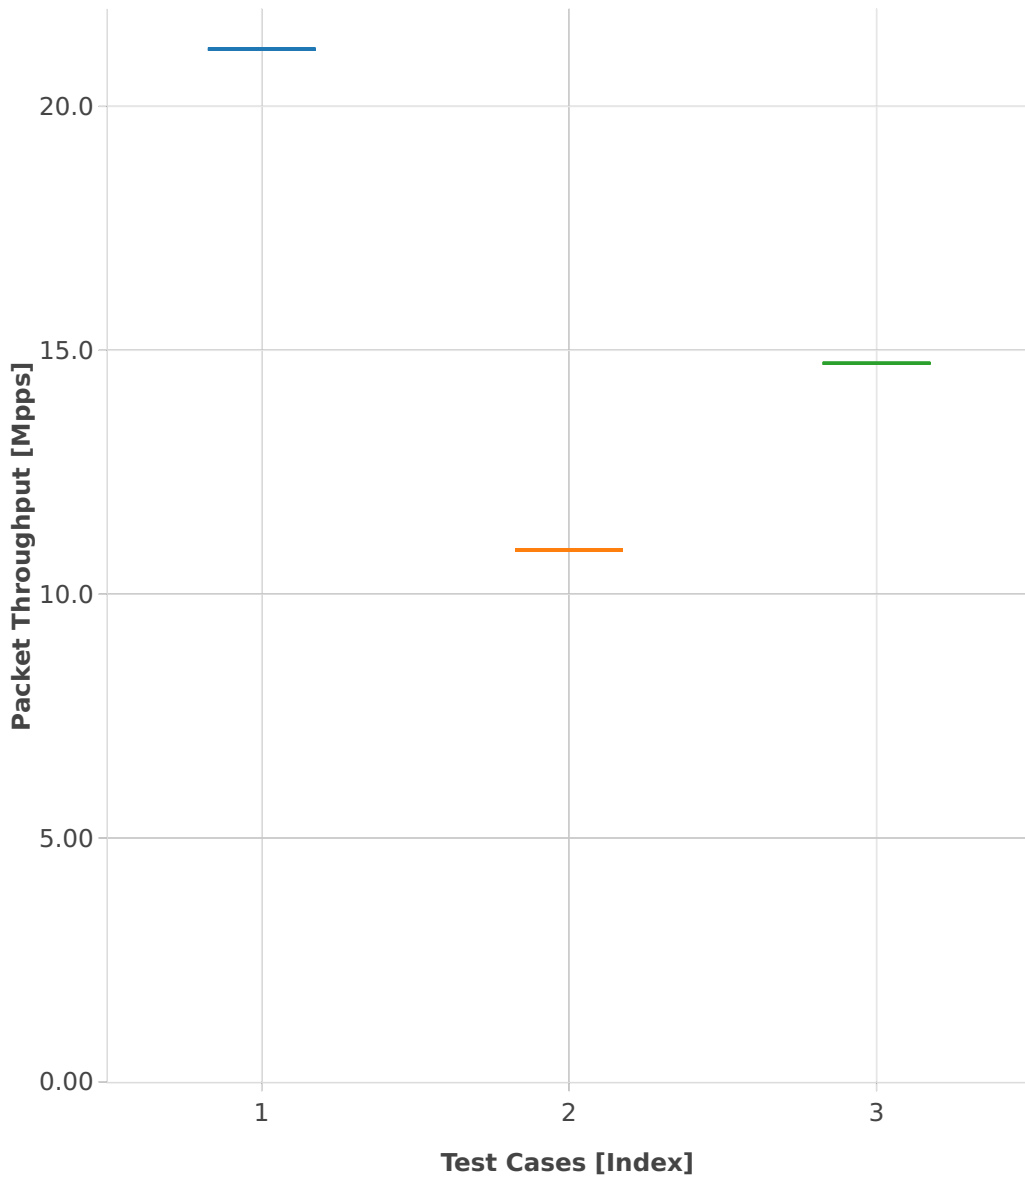

Throughput: ip4-3n-hsw-x710-64b-2t2c-features-iacl-pdr

- 1. (01 run) dot1q-ip4base
- 2. (01 run) ethip4udp-ip4base-iacl50sl-10kflows
- 3. (01 run) ethip4udp-ip4base-iacl50sf-10kflows