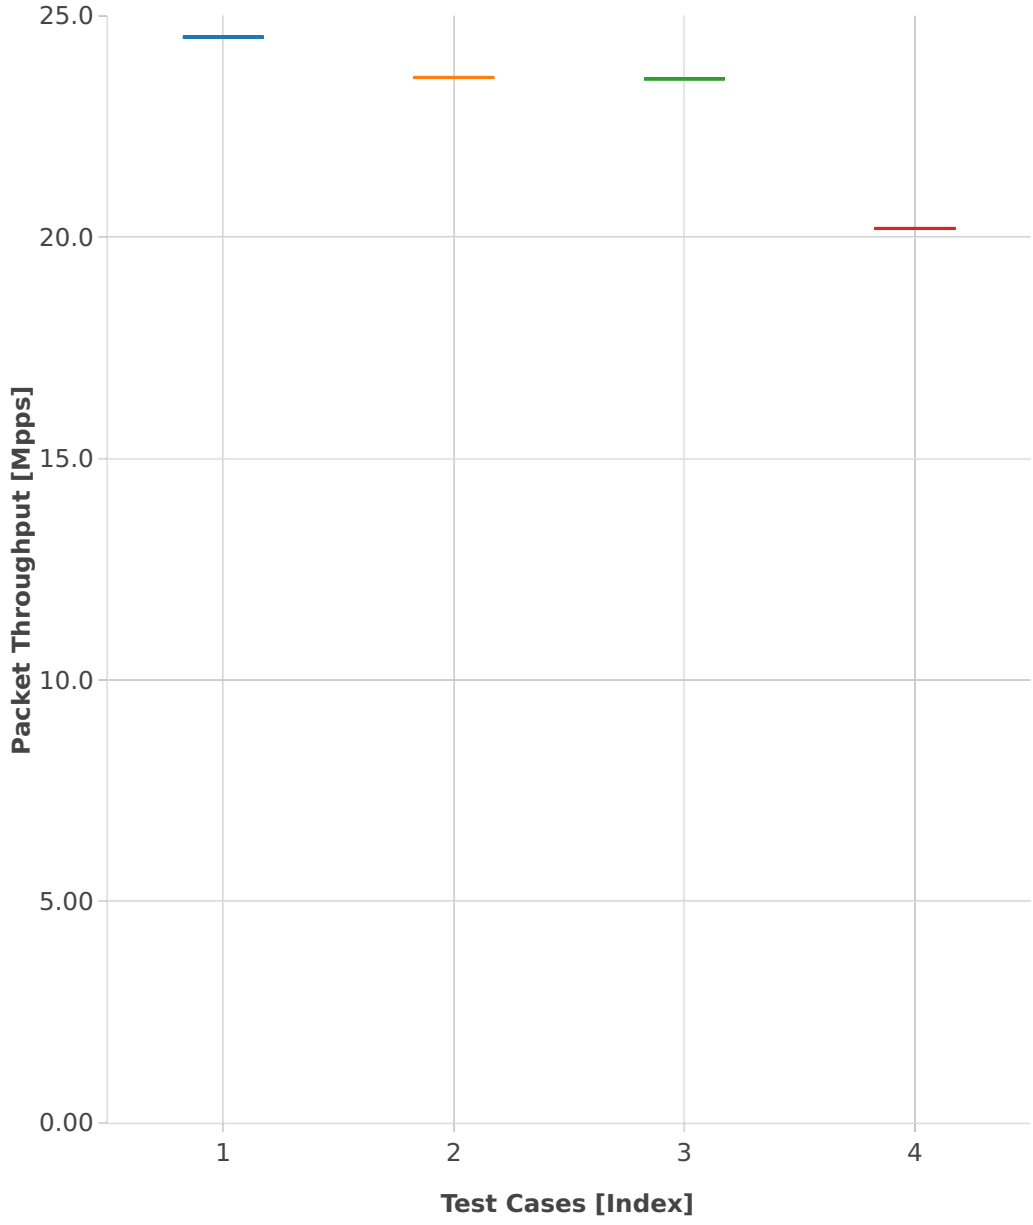

### Throughput: ip4-3n-hsw-x710-64b-2t2c-base\_and\_scale-ndr

- 1. (01 run) ethip4-ip4base
- 2. (01 run) ethip4-ip4scale20k
- 3. (01 run) ethip4-ip4scale200k
- 4. (01 run) ethip4-ip4scale2m