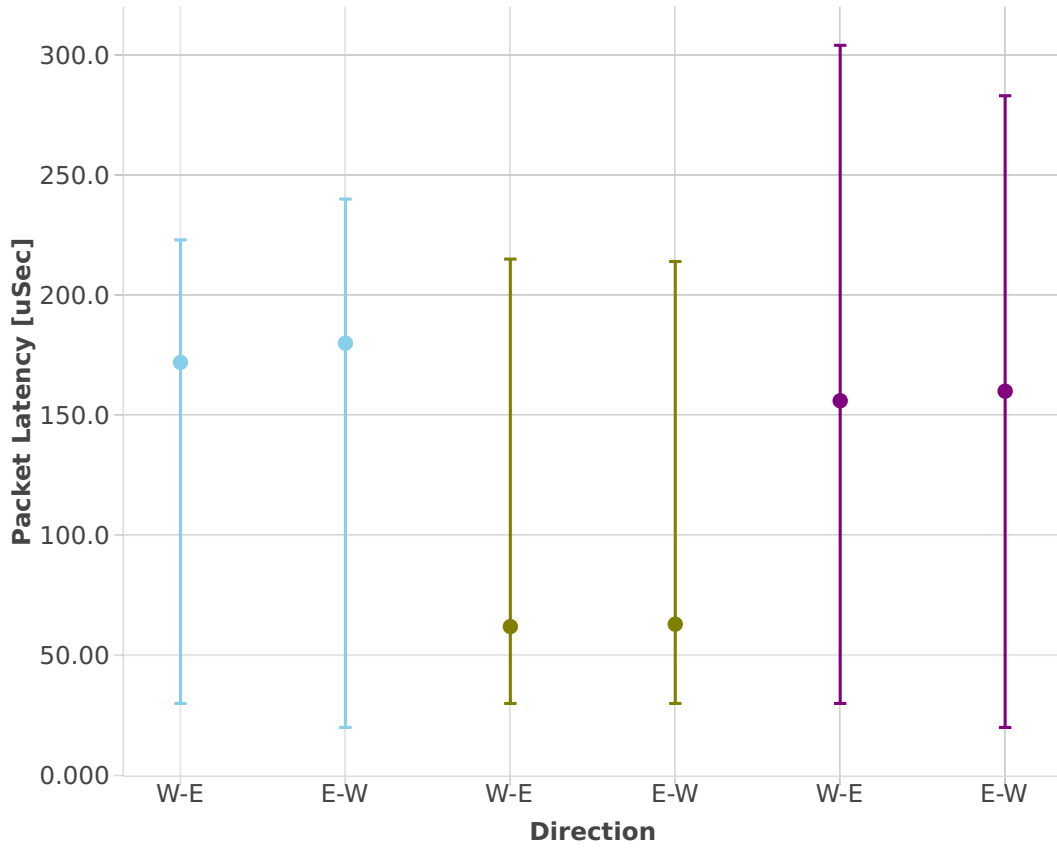

Latency: ip4-3n-hsw-x710-64b-1t1c-features-nat44-ndr

- ethip4-ip4base
- ethip4udp-ip4base-nat44
- ethip4udp-ip4scale1000-udpsrcscale15-nat44