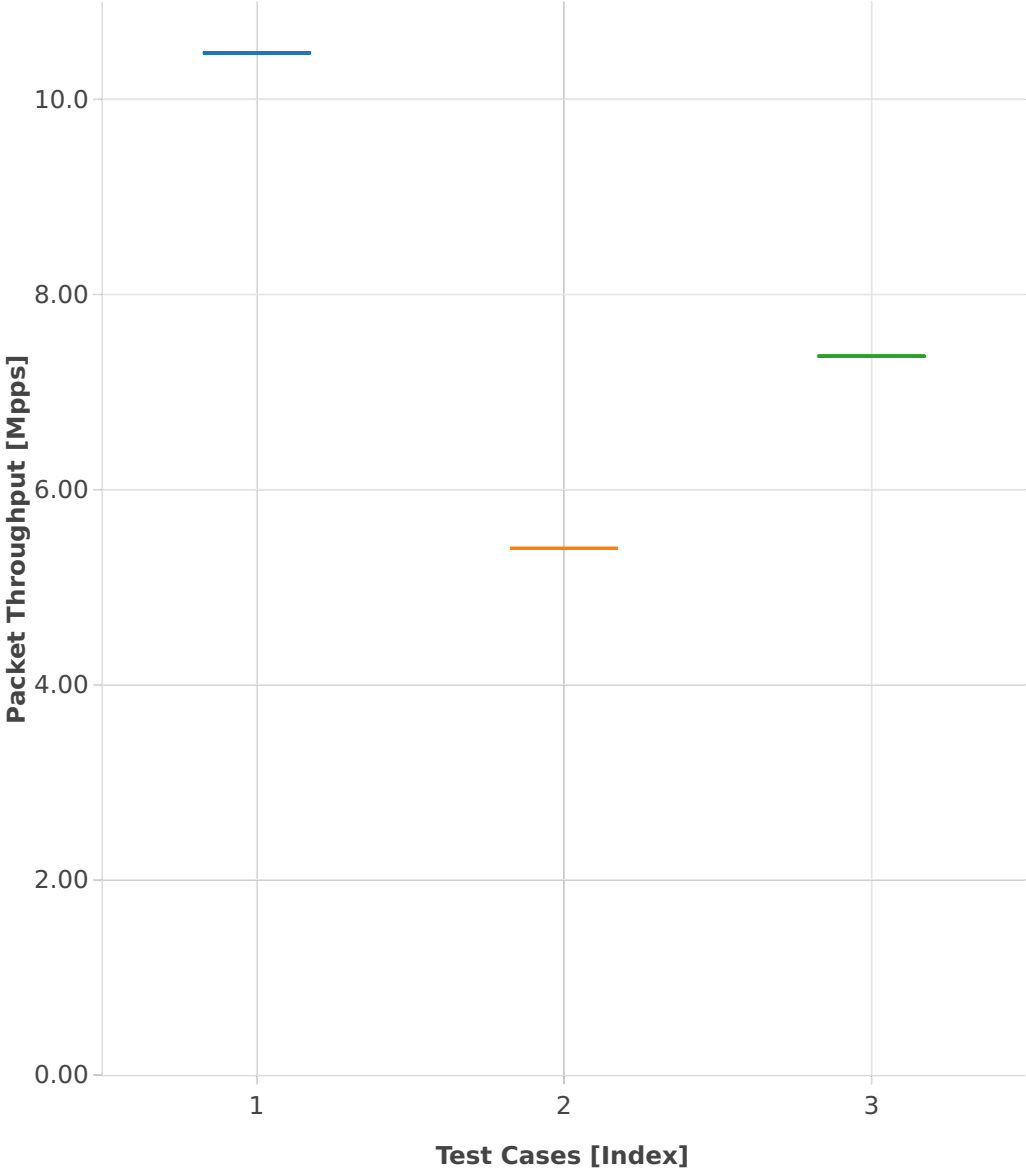

Throughput: ip4-3n-hsw-x710-64b-1t1c-features-iacl-pdr

- 1. (01 run) dot1q-ip4base
- 2. (01 run) ethip4udp-ip4base-iacl50sl-10kflows
- 3. (01 run) ethip4udp-ip4base-iacl50sf-10kflows