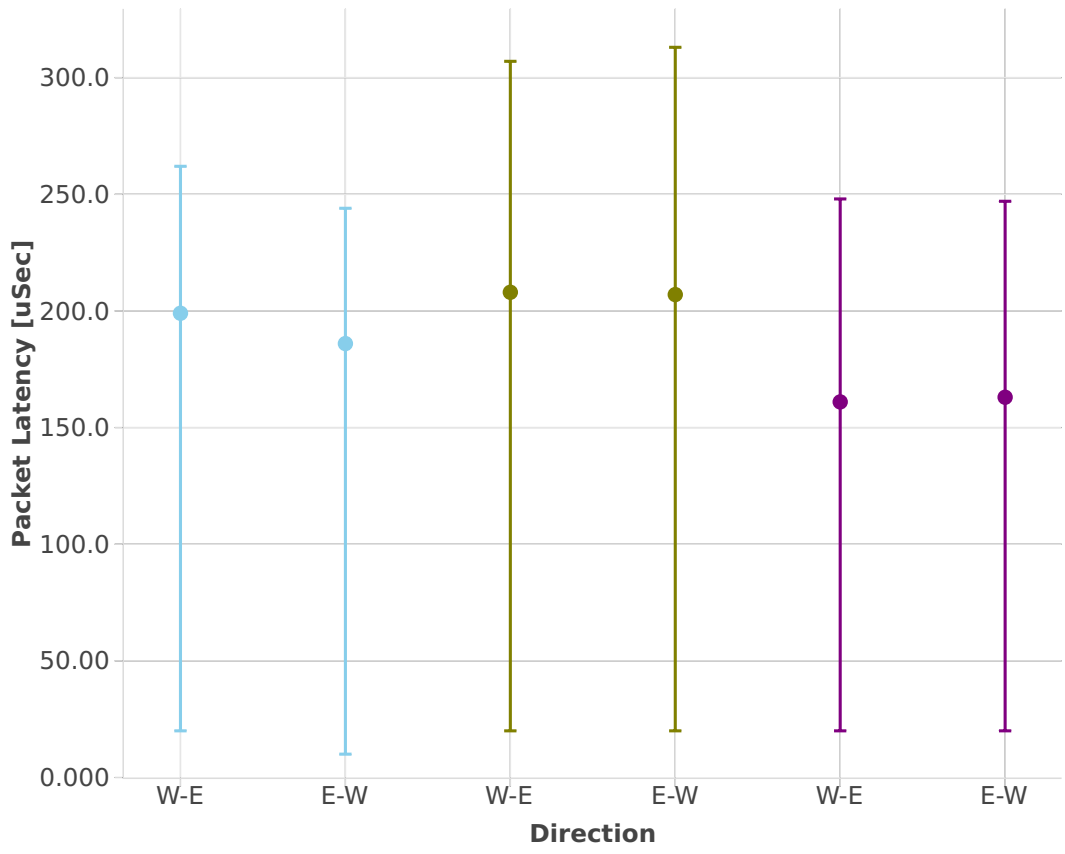

Latency: ip4-3n-hsw-x710-64b-1t1c-features-iacl-ndr

- dot1q-ip4base
- ethip4udp-ip4base-iacl50sl-10kflows
- ethip4udp-ip4base-iacl50sf-10kflows