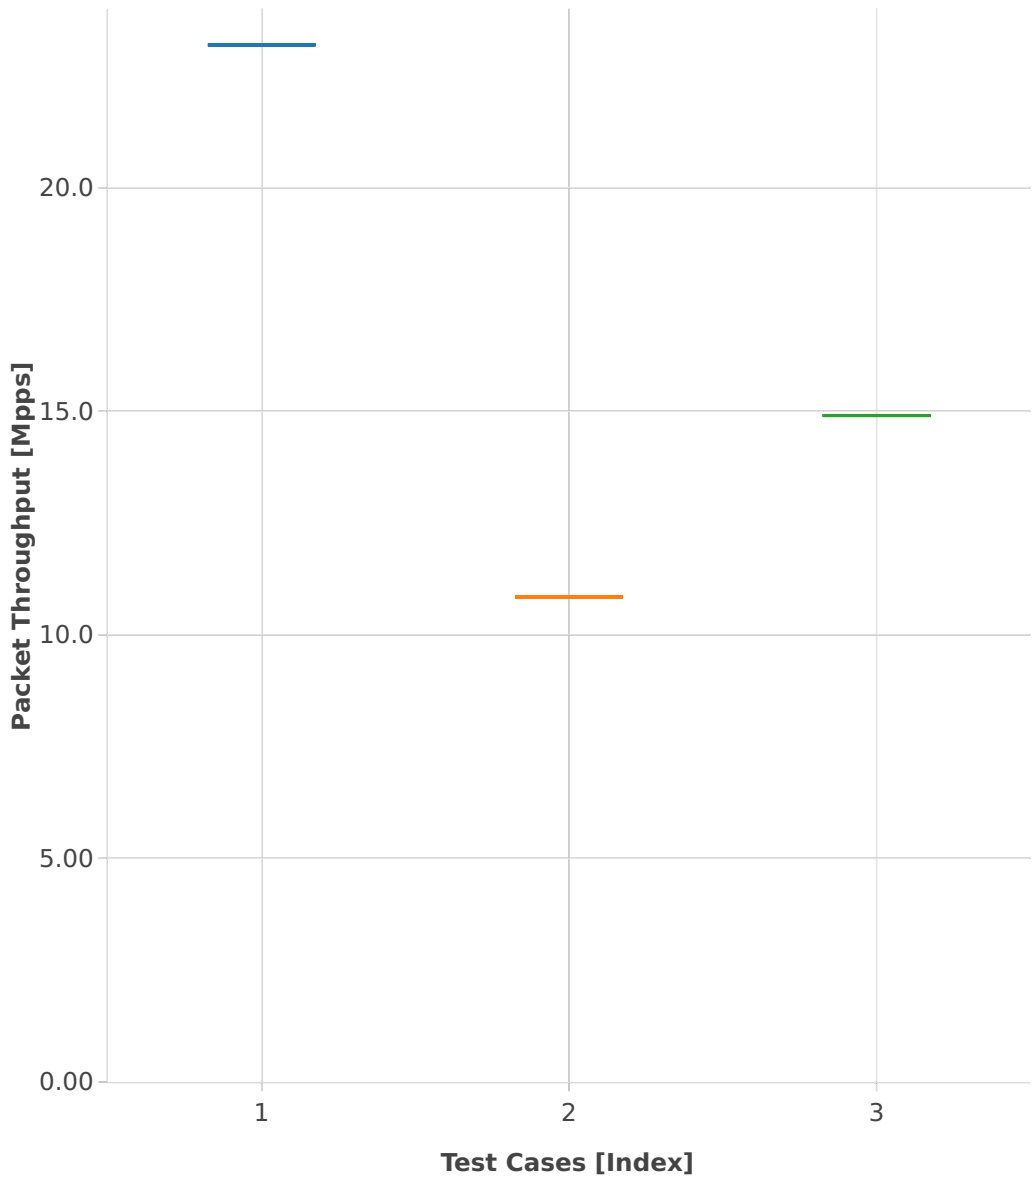

Throughput: ip4-3n-hsw-x520-64b-2t2c-features-iacl-ndr

- 1. (01 run) ethip4-ip4base
- 2. (01 run) ethip4udp-ip4base-iacl50sl-10kflows
- 3. (01 run) ethip4udp-ip4base-iacl50sf-10kflows