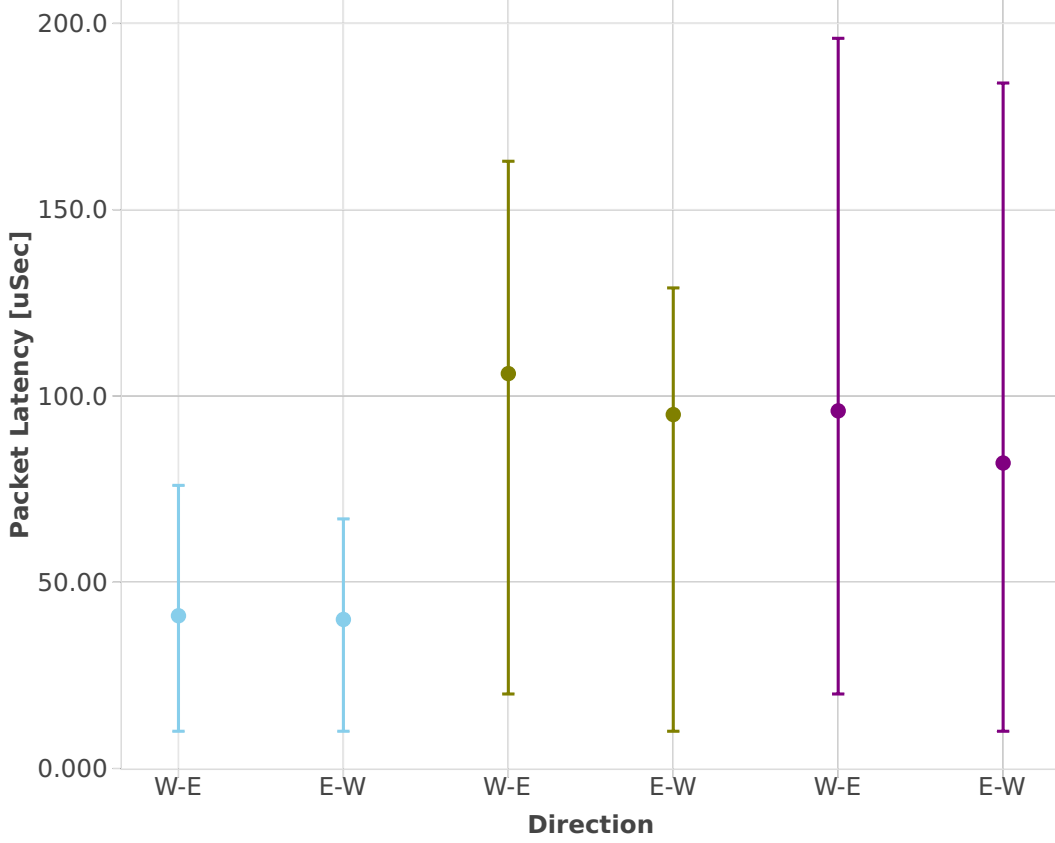

# Latency: ip4-3n-hsw-x520-64b-2t2c-features-iacl-ndr

- ethip4-ip4base
- ethip4udp-ip4base-iacl50sl-10kflows
- ethip4udp-ip4base-iacl50sf-10kflows