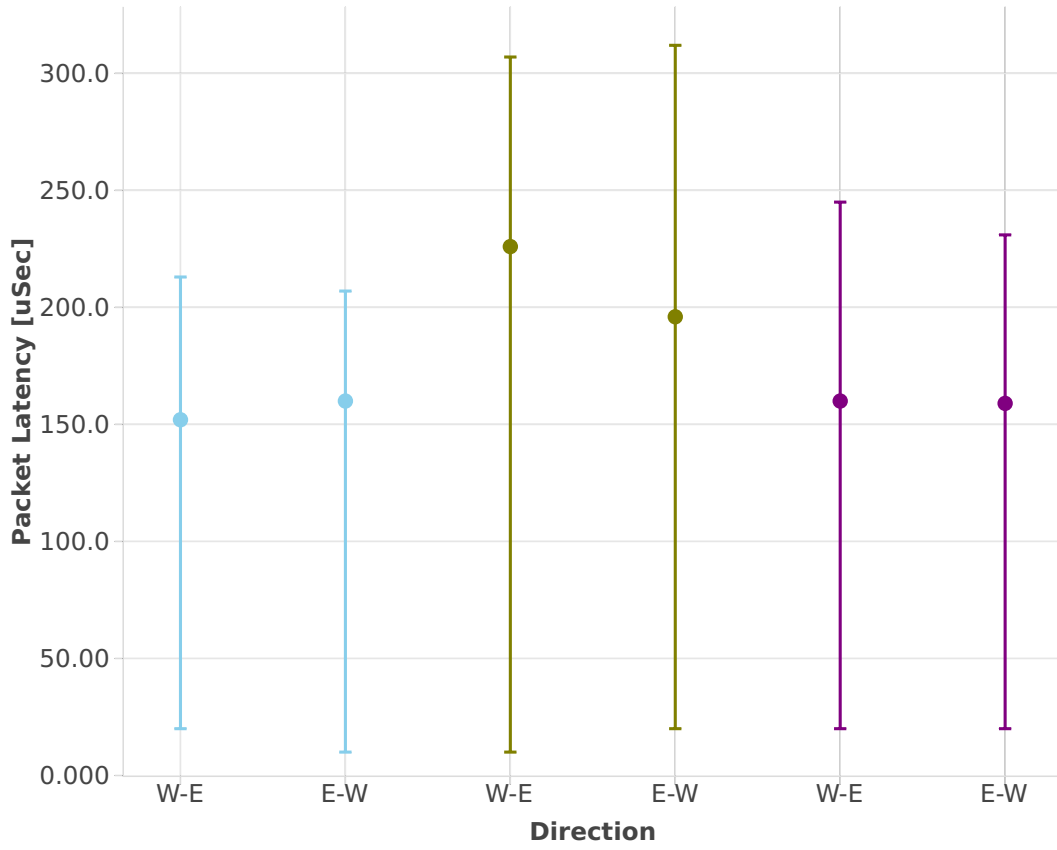

Latency: ip4-3n-hsw-x520-64b-1t1c-features-iacl-ndr

- ethip4-ip4base
- ethip4udp-ip4base-iacl50sl-10kflows
- ethip4udp-ip4base-iacl50sf-10kflows