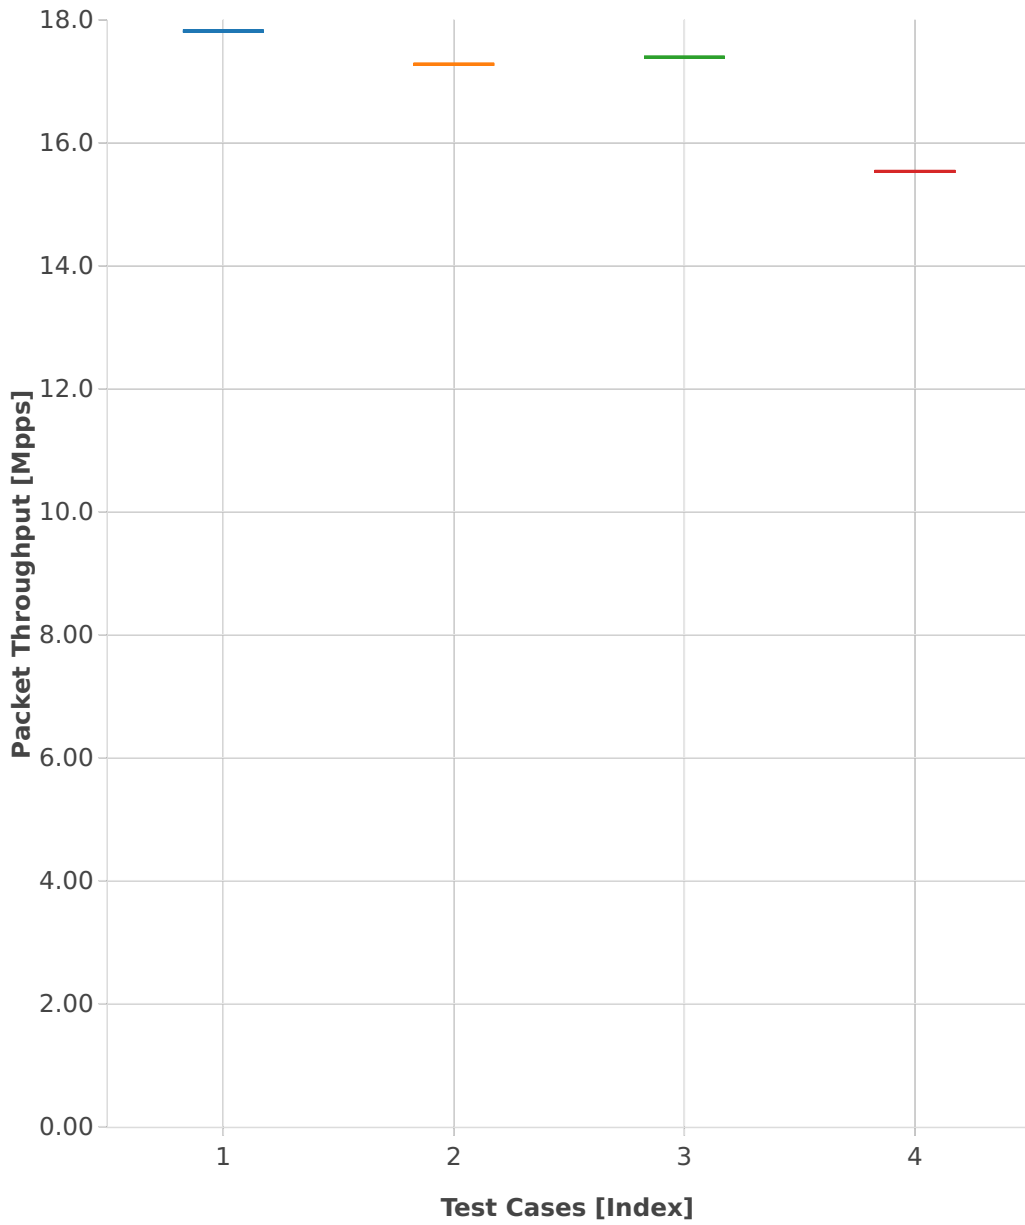

Throughput: ip4-2n-skx-xxv710-64b-2t1c-base_and_scale-ndr

- 1. (01 run) ethip4-ip4base
- 2. (01 run) ethip4-ip4scale20k
- 3. (01 run) ethip4-ip4scale200k
- 4. (01 run) ethip4-ip4scale2m