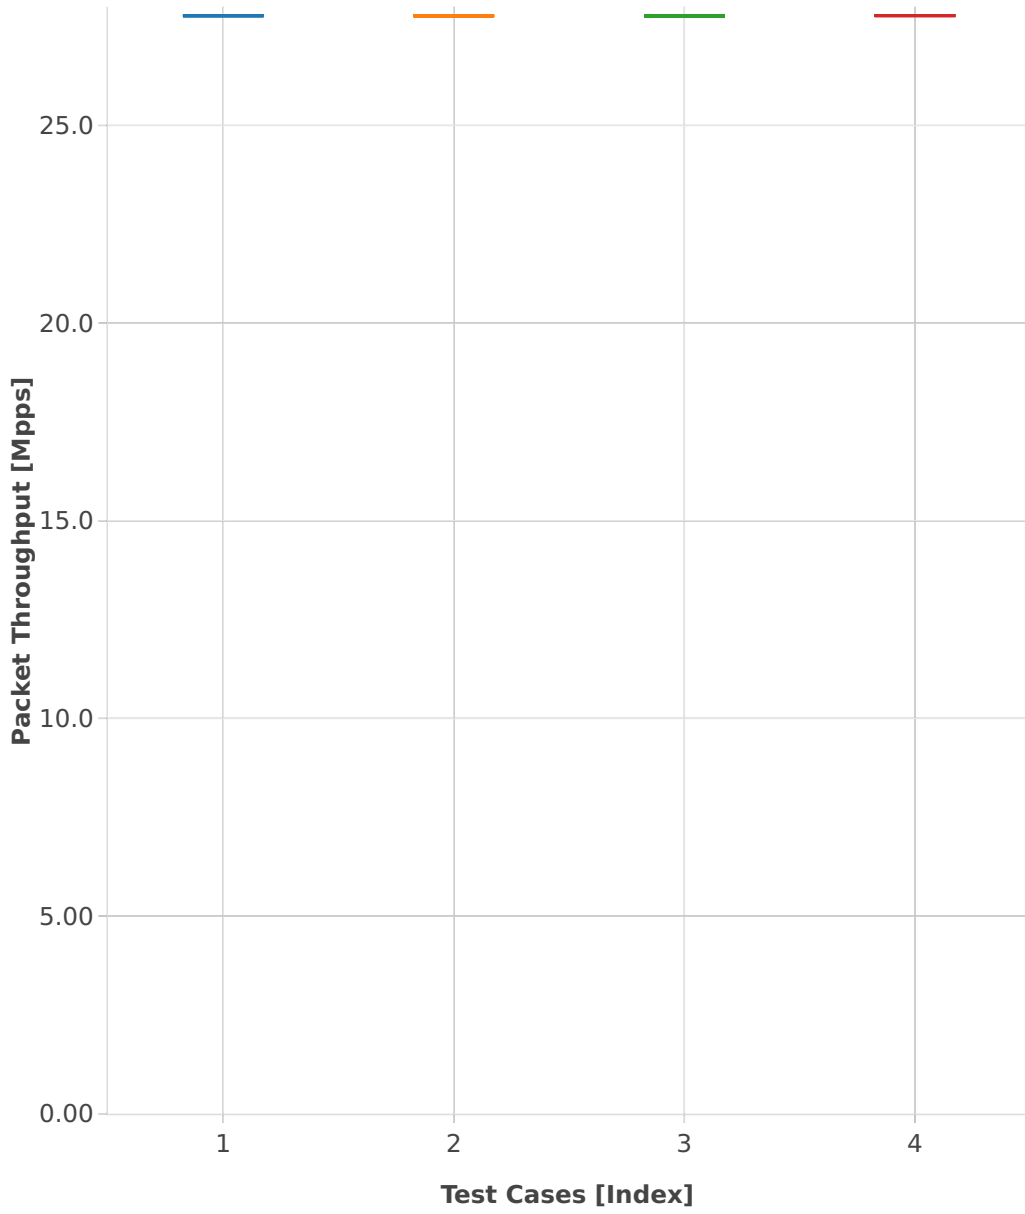

Throughput: ip4-2n-skx-x710-64b-4t2c-base_and_scale-ndr

- 1. (01 run) ethip4-ip4base
- 2. (01 run) ethip4-ip4scale20k
- 3. (01 run) ethip4-ip4scale200k
- 4. (01 run) ethip4-ip4scale2m