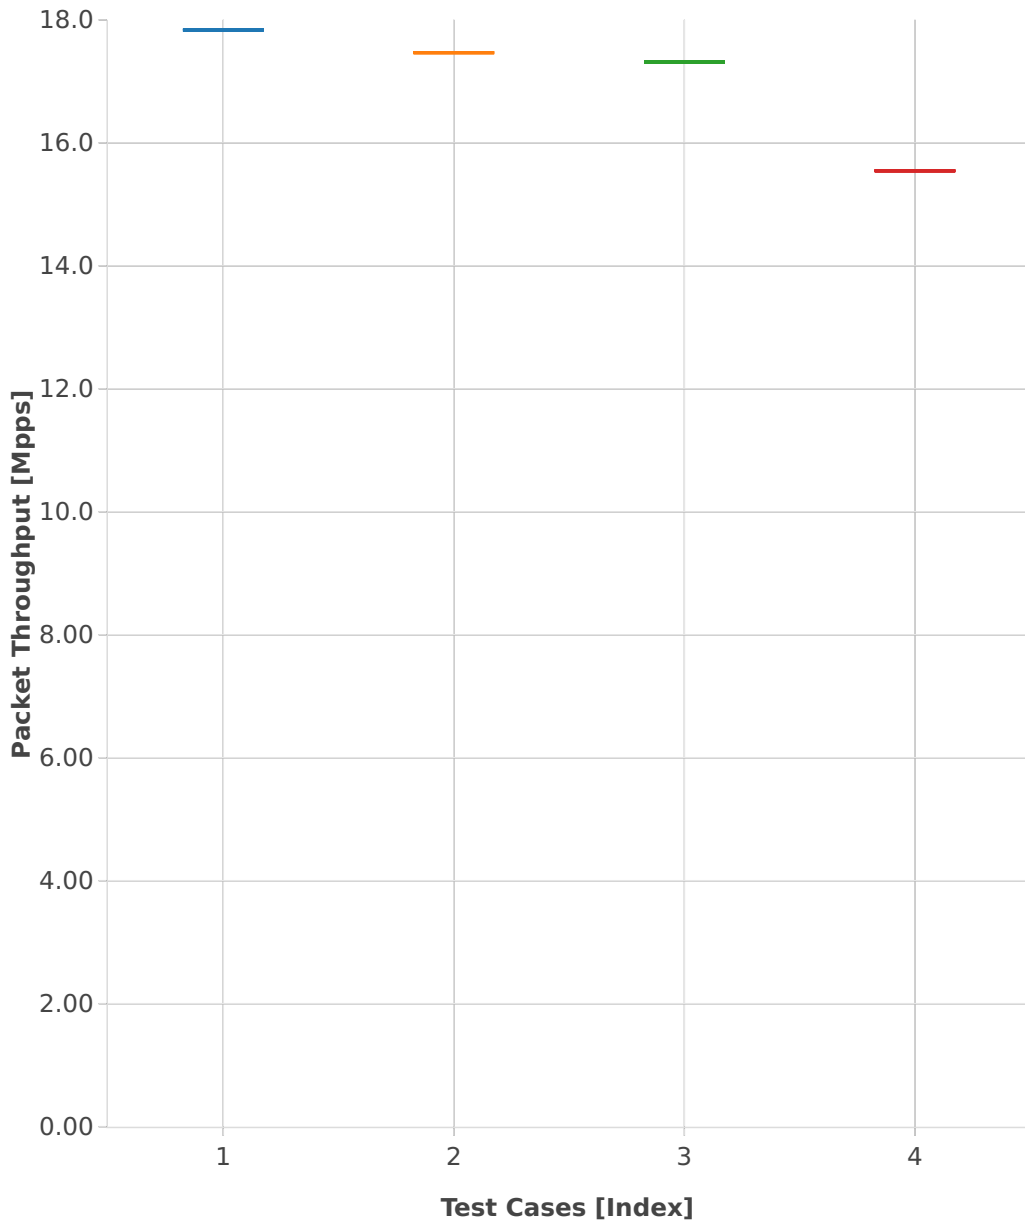

# Throughput: ip4-2n-skx-x710-64b-2t1c-base\_and\_scale-ndr

- 1. (01 run) ethip4-ip4base
- 2. (01 run) ethip4-ip4scale20k
- 3. (01 run) ethip4-ip4scale200k
- 4. (01 run) ethip4-ip4scale2m