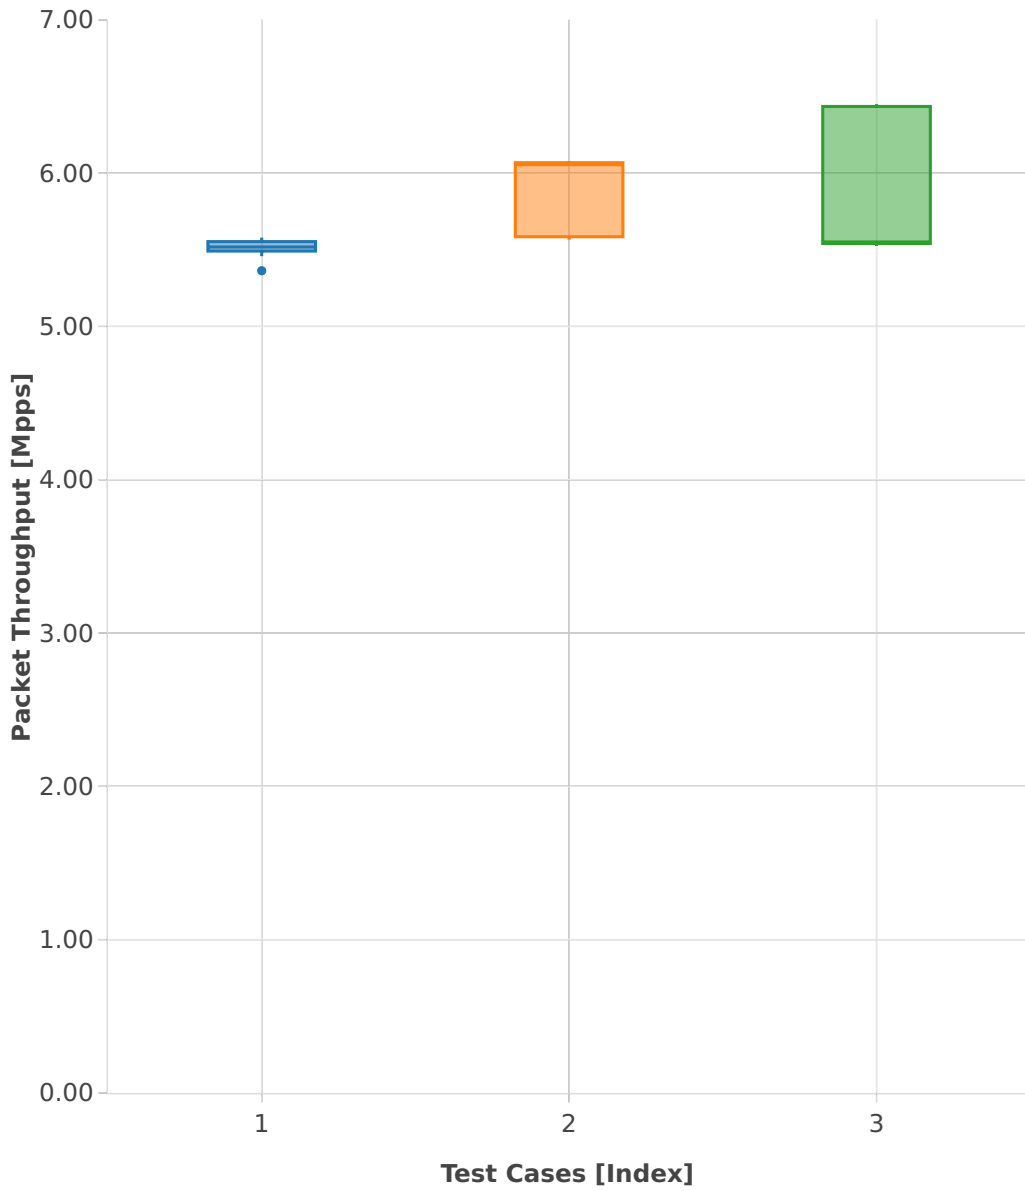

Throughput: vts-3n-hsw-x520-114b-2t2c-pdr

- 1. (10 runs) ethip4vxlan-l2bdbasemaclrn-eth-iacldstbase-aclpermit-2v
- 2. (10 runs) ethip4vxlan-l2bdbasemaclrn-eth-iacldstbase-aclpermitrefl
- 3. (09 runs) ethip4vxlan-l2bdbasemaclrn-eth-iacldstbase-noacl-2vhost