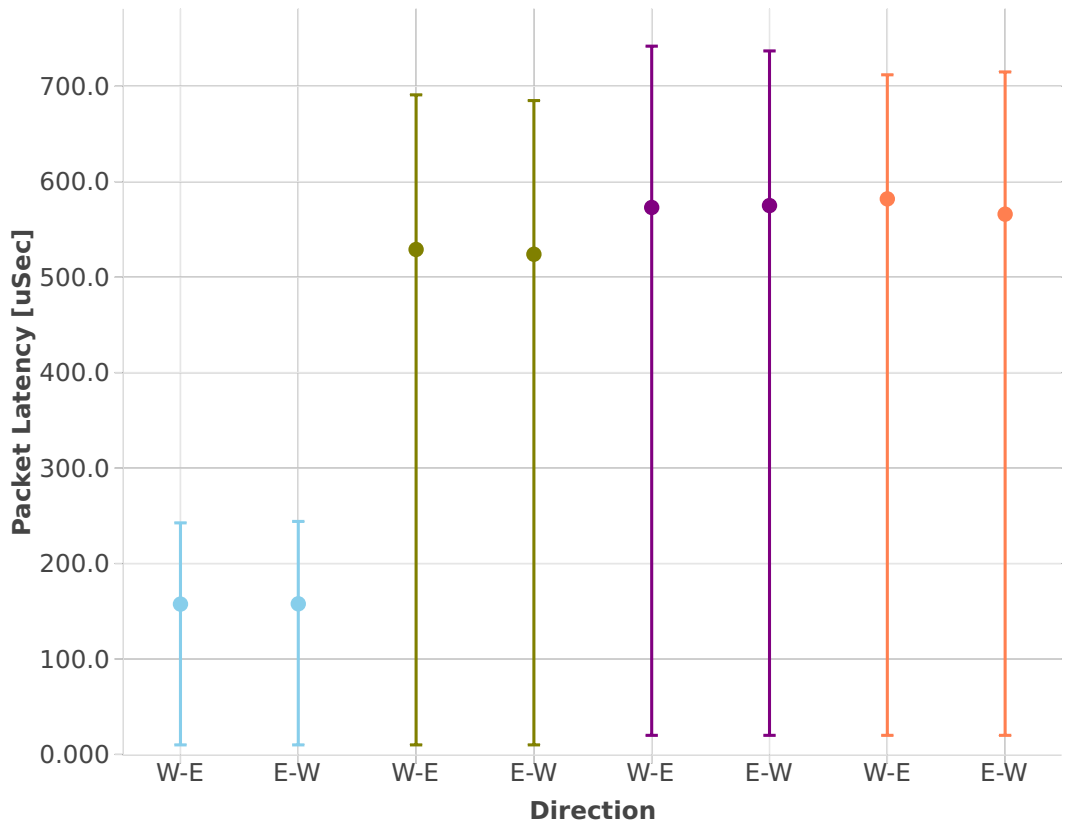

Latency: memif-2n-skx-x710-64b-2t1c-base_and_scale-ndr

- eth-l2xcbase-eth-2memif-1dcr
- 2n-eth-l2bd-eth-8memif-4chain-4dcr-vppip4
- 2n-eth-l2bd-eth-12memif-6pipe-12dcr-vppip4
- 2n-eth-l2bd-eth-8memif-4pipe-16dcr-vppip4