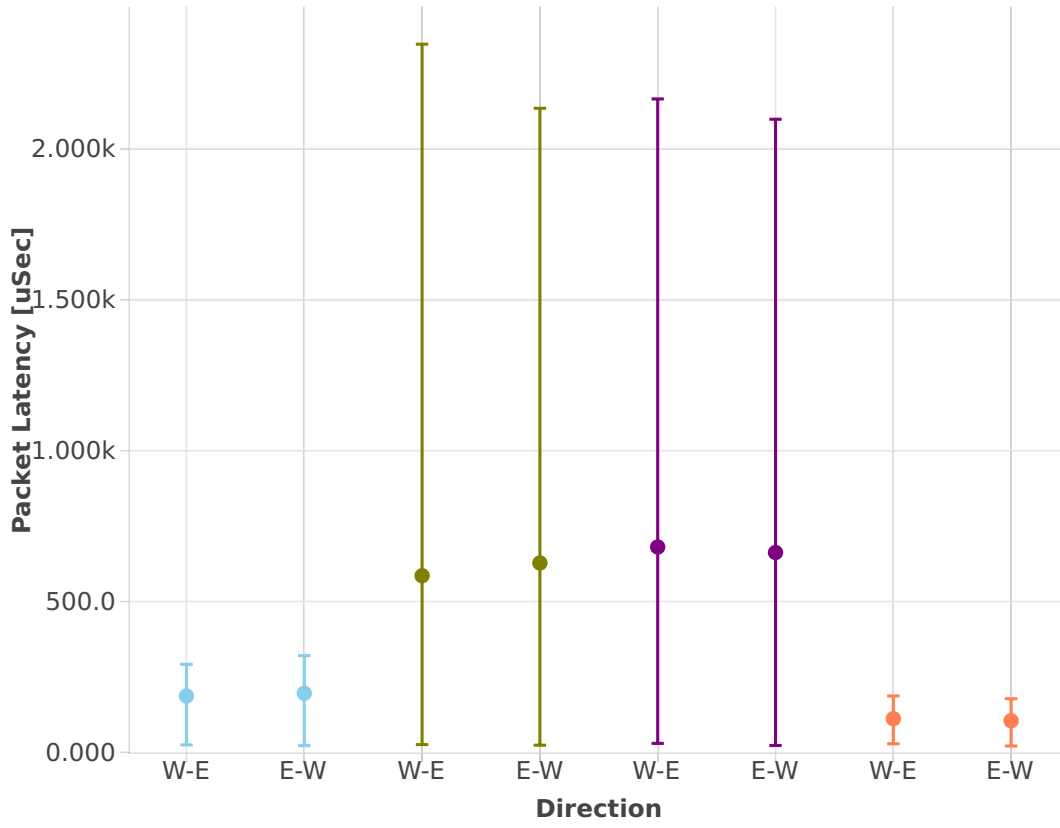

Latency: ipsec-3n-hsw-xf710-64b-2t2c-sw-ndr

- ethip4ipsecbasenlsw-ip4base-tnl-aes-gcm
- ethip4ipsecbasenlsw-ip4base-tnl-cbc-sha1
- ethip4ipsecbasenlsw-ip4base-int-cbc-sha1
- ethip4ipsecbasenlsw-ip4base-int-aes-gcm