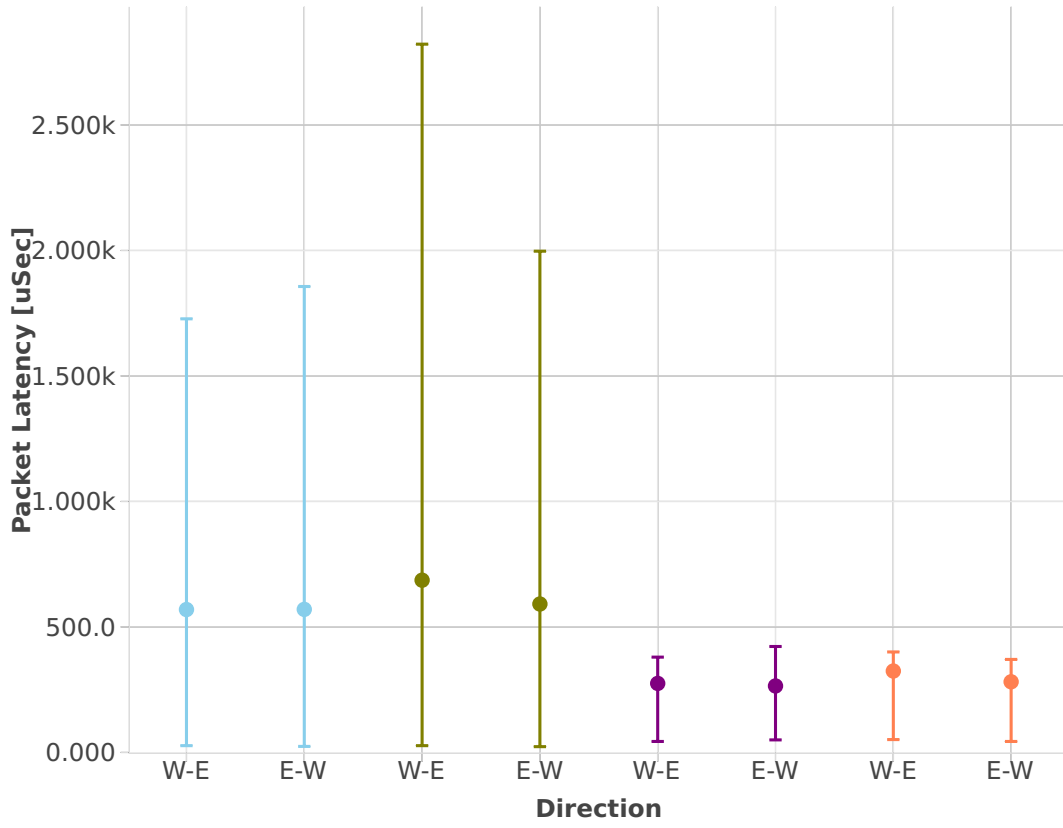

Latency: ipsec-3n-hsw-xl710-64b-2t2c-base-ndr

- ethip4ipsecbasetnl-ip4base-tnl-cbc-sha1
- ethip4ipsecbasetnl-ip4base-int-cbc-sha1
- ethip4ipsecbasetnl-ip4base-tnl-aes-gcm
- ethip4ipsecbasetnl-ip4base-int-aes-gcm