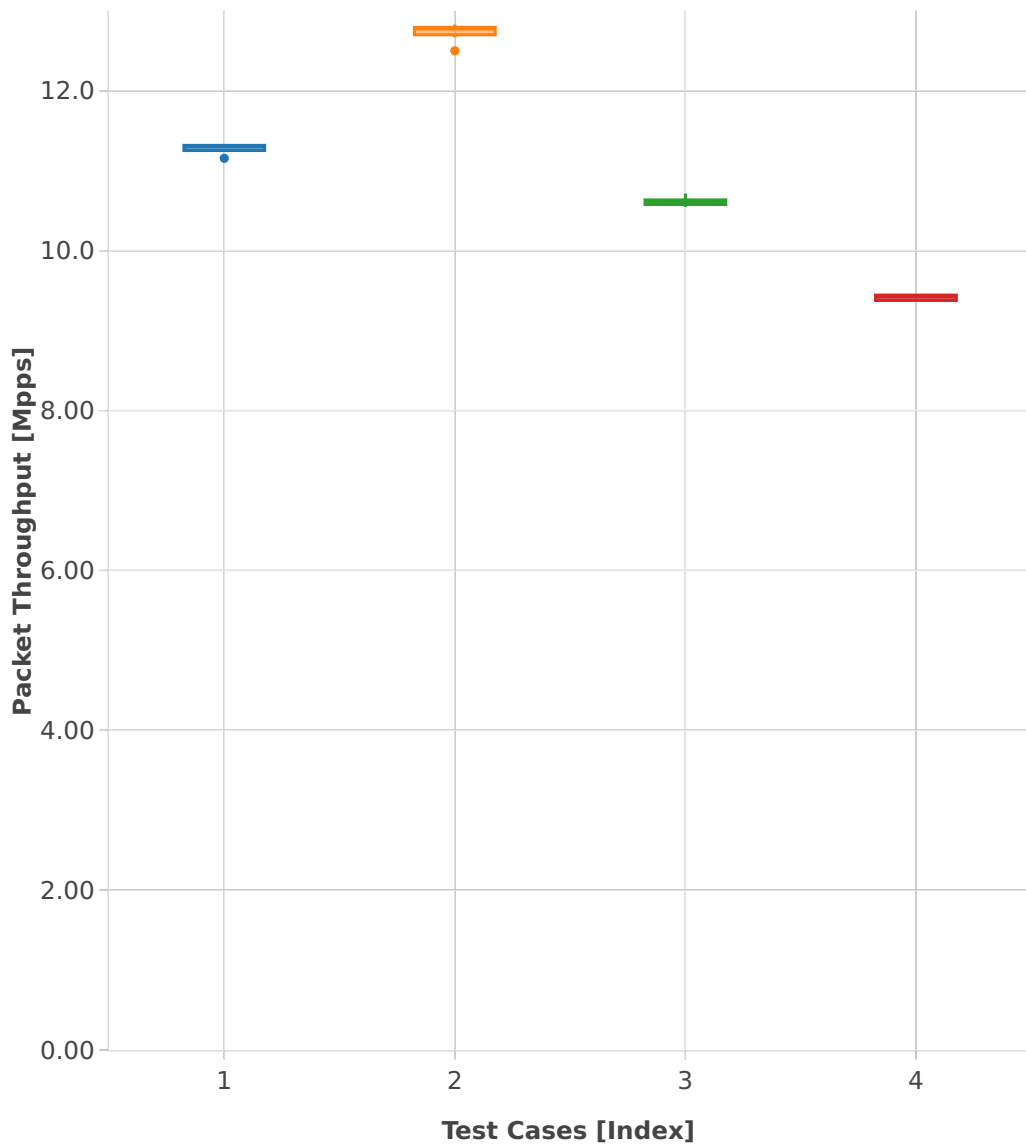

Throughput: ip4tun-3n-hsw-x710-64b-2t2c-base_and_scale-ndr

- 1. (10 runs) ethip4lispip4-ip4base
- 2. (10 runs) dot1q--ethip4vxlan-l2bdscale1l2bd1vlan1vxlan
- 3. (10 runs) dot1q--ethip4vxlan-l2bdscale10l2bd10vlan10vxlan
- 4. (10 runs) dot1q--ethip4vxlan-l2bdscale100l2bd100vlan100vxlan