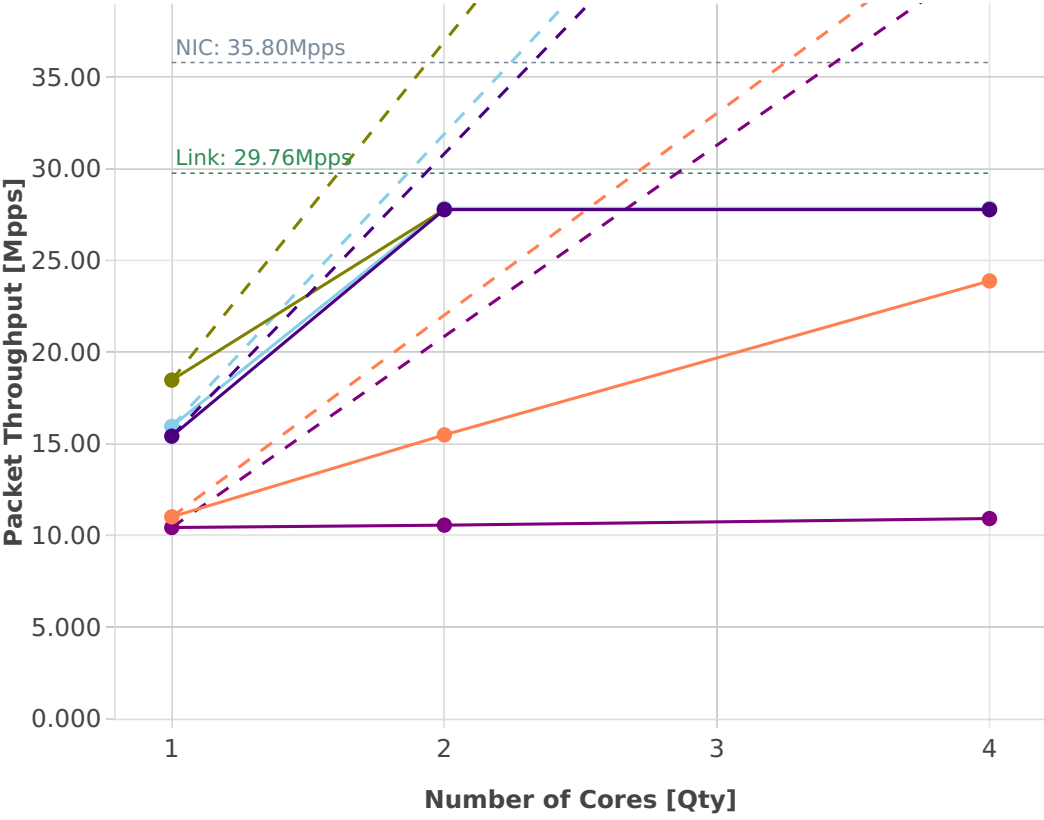

# Speedup Multi-core: ip4-3n-skx-x710-64b-features-ndr

-- Perfect    — Measured    ... Limit

dot1q-ip4base                      ethip4-ip4base  
ethip4udp-ip4base-nat44           ethip4-ip4base-ipolicemarkbase  
ethip4-ip4base-copwhtlistbase