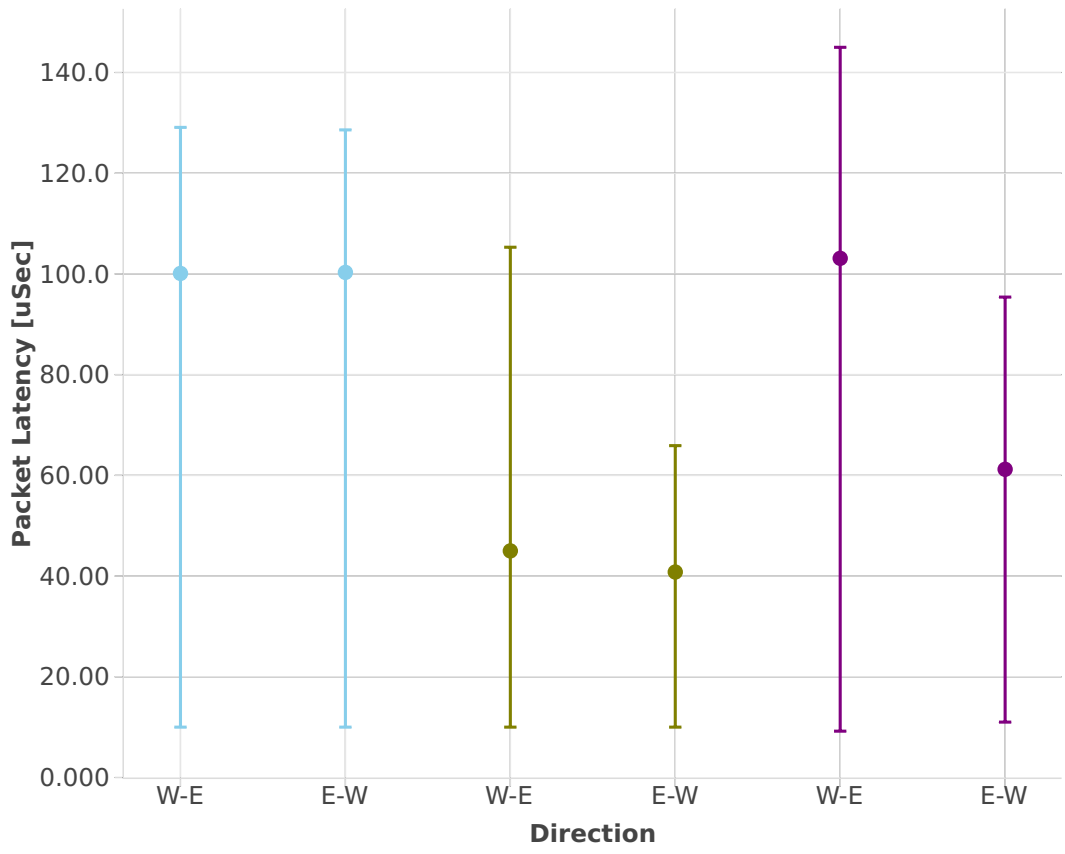

# Latency: ip4-3n-skx-x710-64b-2t1c-features-nat44-ndr

- ethip4-ip4base
- ethip4udp-ip4base-nat44
- ethip4udp-ip4scale1000-udpsrcscale15-nat44