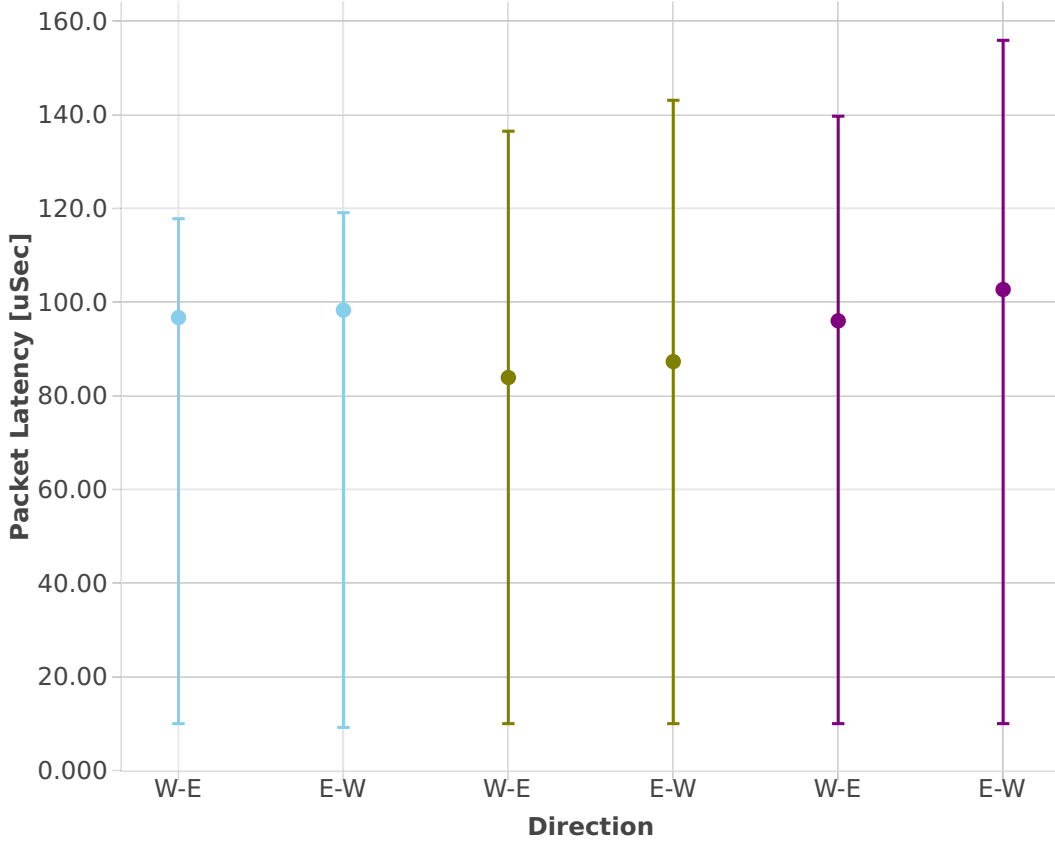

### Latency: ip4-3n-skx-x710-64b-2t1c-features-iacl-ndr

- dot1q-ip4base
- ethip4udp-ip4base-iacl50sl-10kflows
- ethip4udp-ip4base-iacl50sf-10kflows