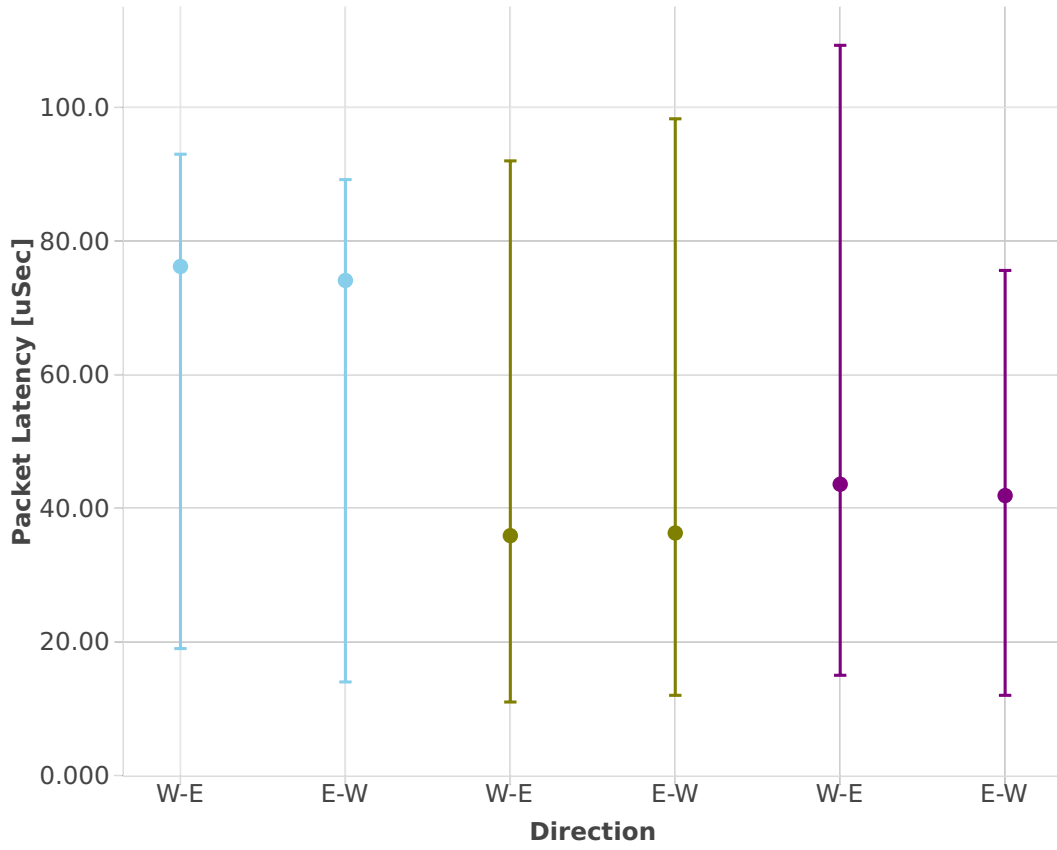

Latency: ip4-3n-hsw-x710-64b-2t2c-features-nat44-ndr

- ethip4-ip4base
- ethip4udp-ip4base-nat44
- ethip4udp-ip4scale1000-udpsrcscale15-nat44