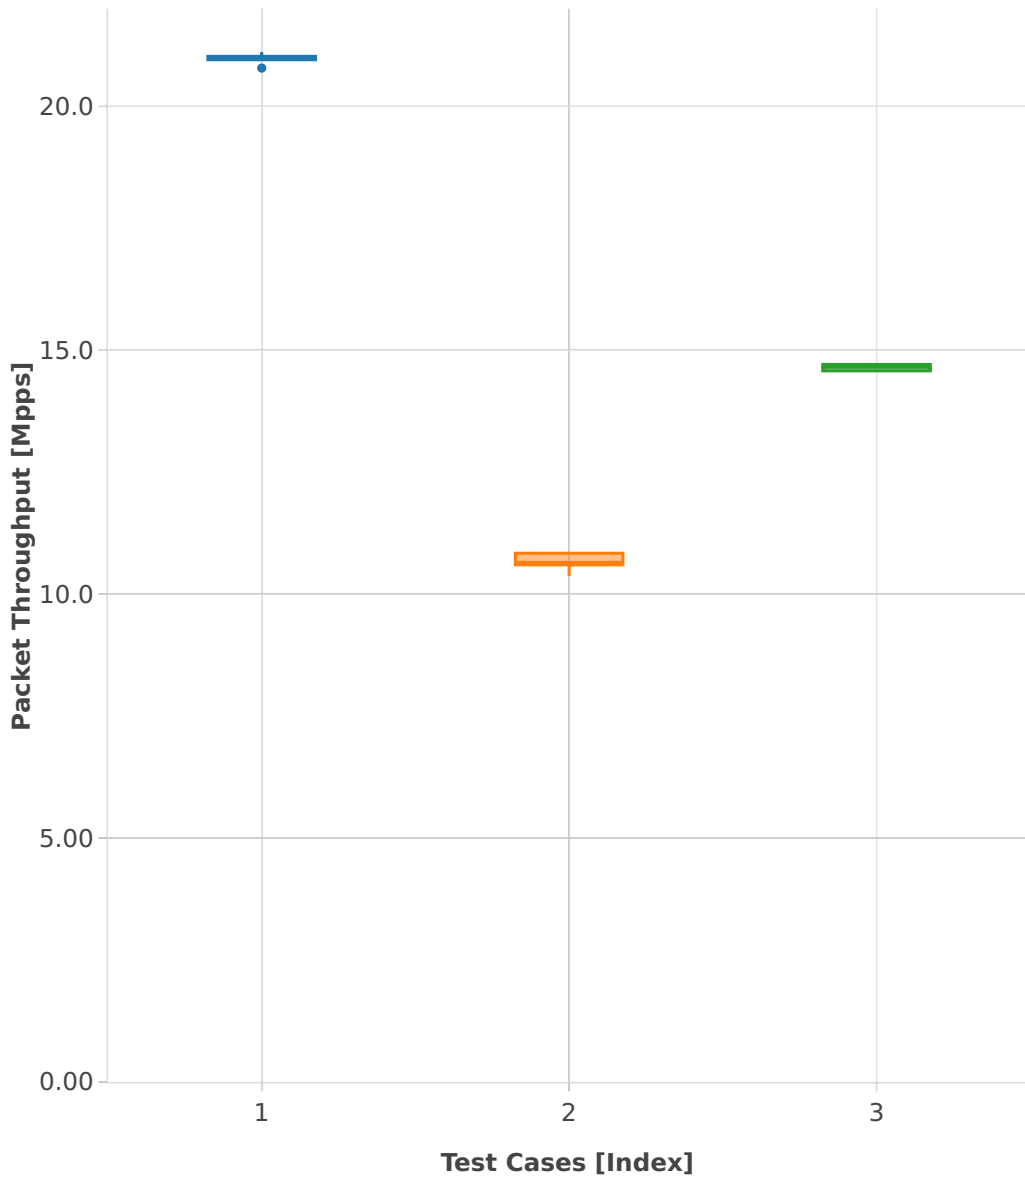

Throughput: ip4-3n-hsw-x710-64b-2t2c-features-iacl-ndr

- 1. (09 runs) dot1q-ip4base
- 2. (10 runs) ethip4udp-ip4base-iacl50sl-10kflows
- 3. (10 runs) ethip4udp-ip4base-iacl50sf-10kflows