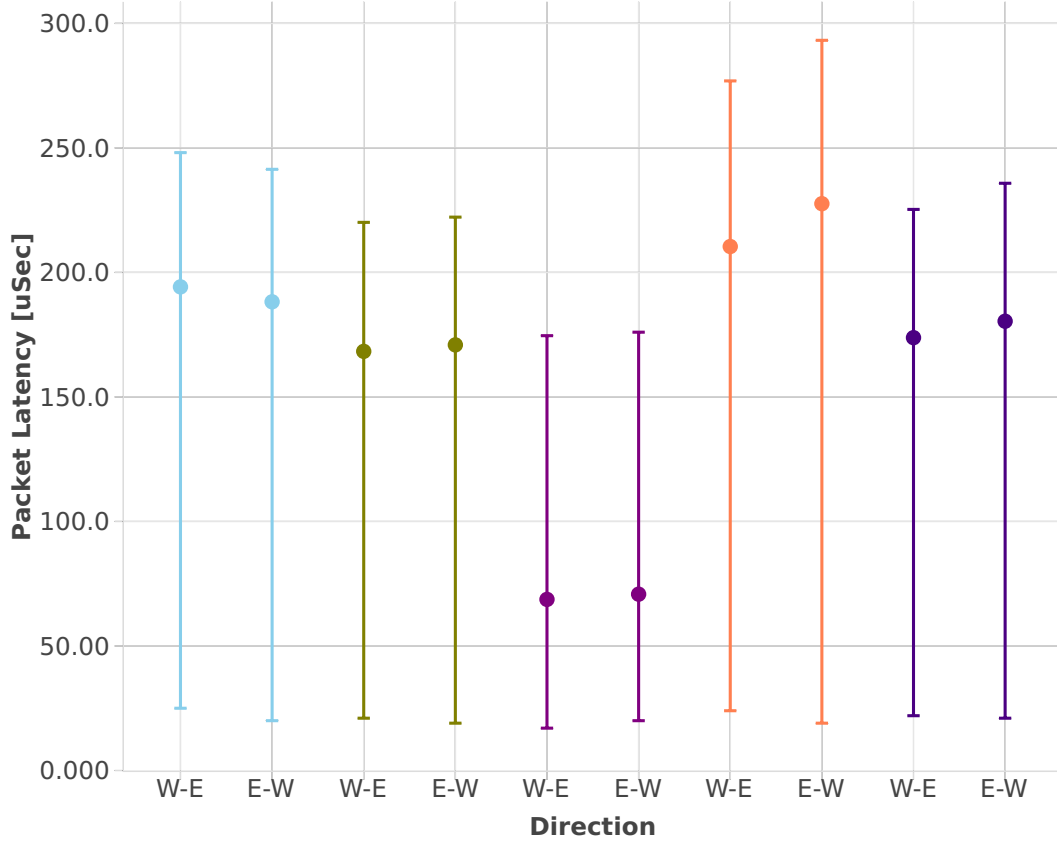

Latency: ip4-3n-hsw-x710-64b-1t1c-features-ndr

- dot1q-ip4base
- ethip4-ip4base
- ethip4udp-ip4base-nat44
- ethip4-ip4base-copwhtlistbase
- ethip4-ip4base-ipolicemarkbase