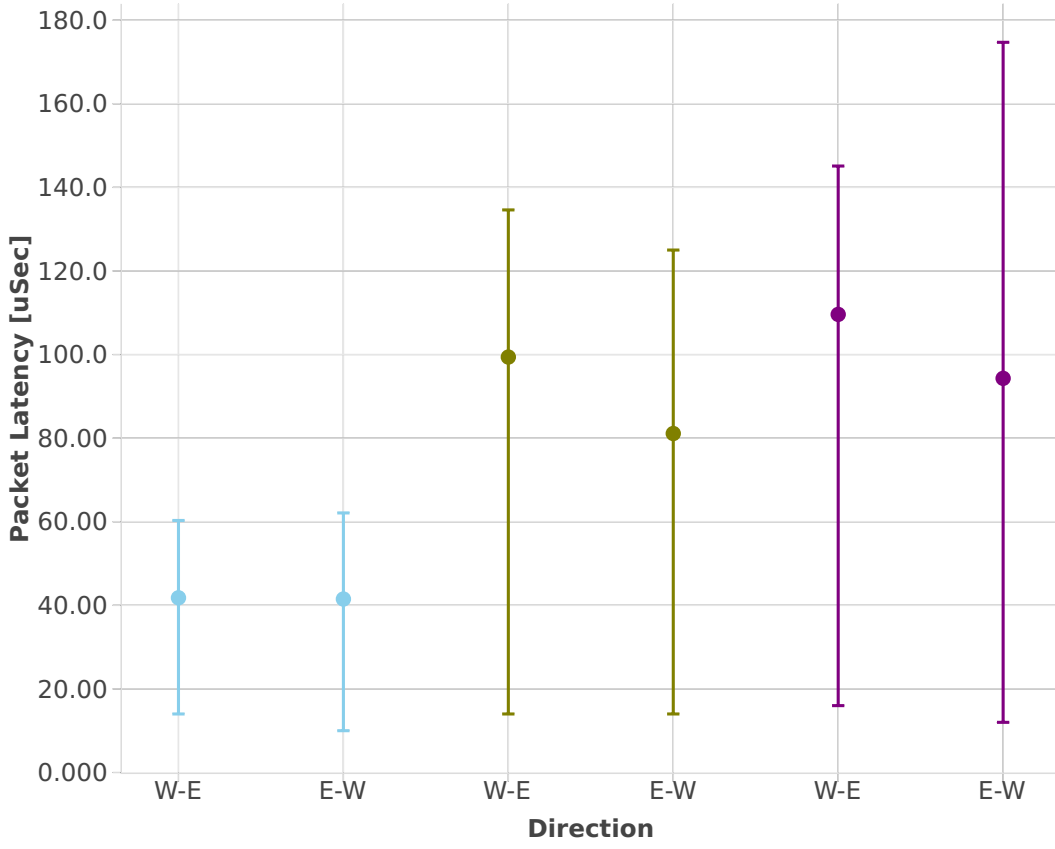

Latency: ip4-3n-hsw-x520-64b-2t2c-features-iacl-ndr

- ethip4-ip4base
- ethip4udp-ip4base-iacl50sl-10kflows
- ethip4udp-ip4base-iacl50sf-10kflows