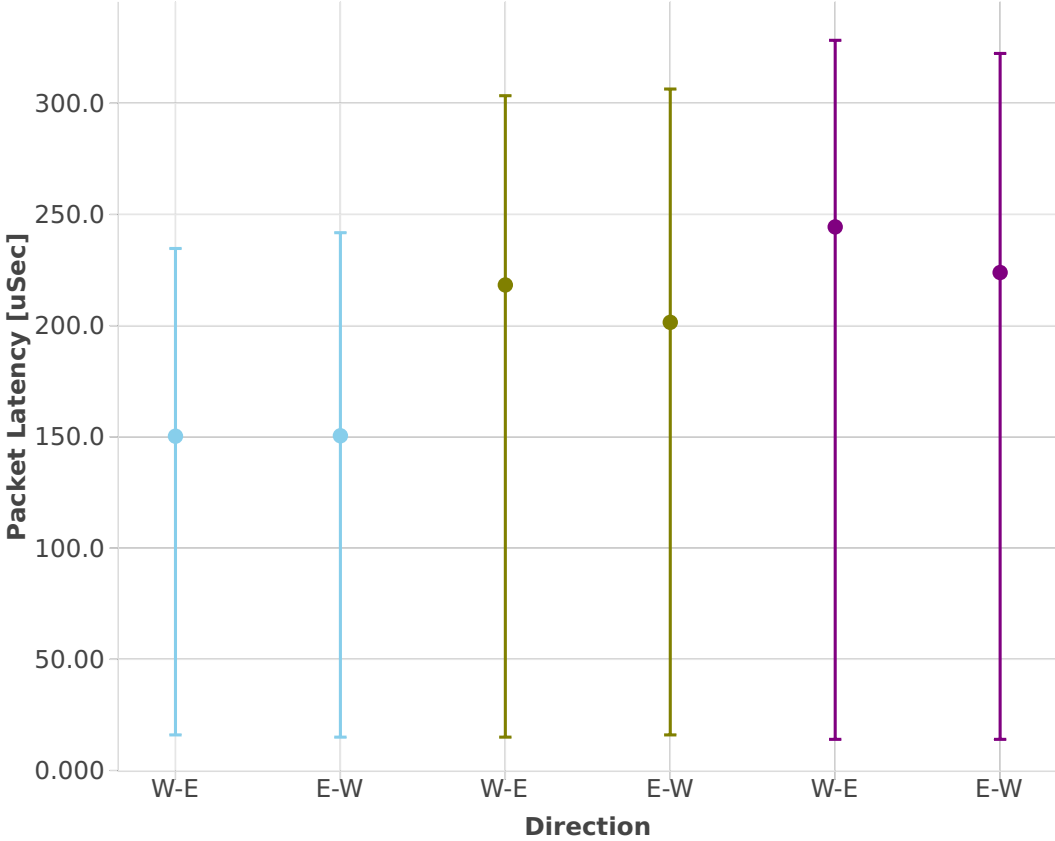

Latency: ip4-3n-hsw-x520-64b-1t1c-features-oacl-ndr

- ethip4-ip4base
- ethip4udp-ip4base-oacl50sl-10kflows
- ethip4udp-ip4base-oacl50sf-10kflows