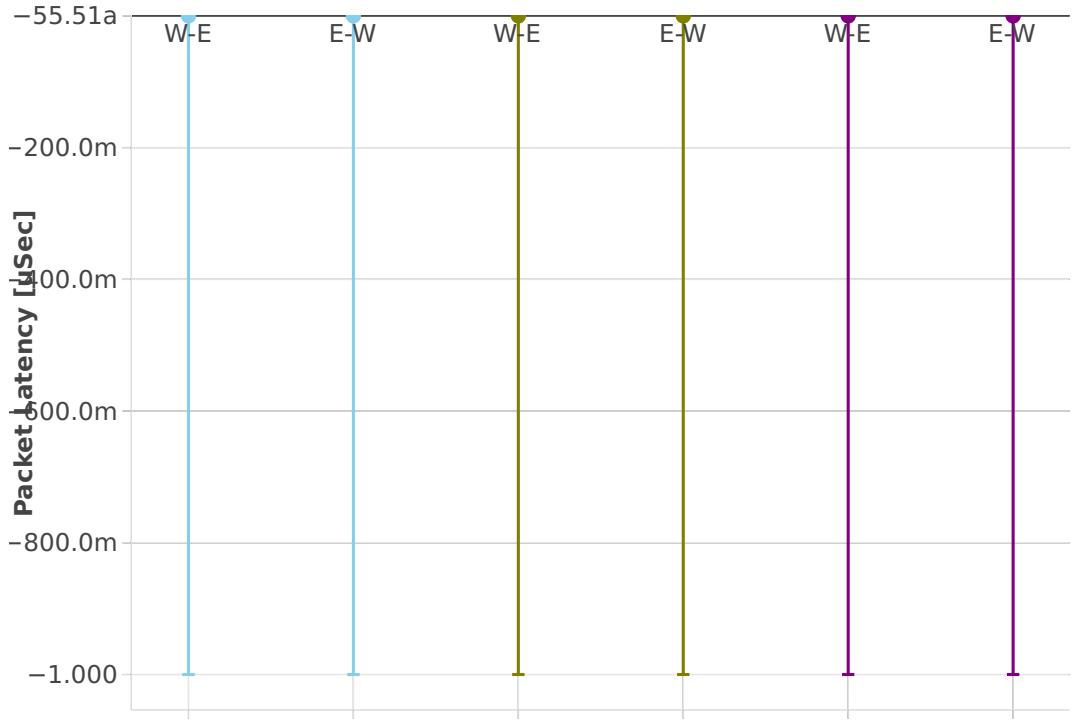

Packet Latency: vts-3n-hsw-x520-114b-2t2c-ndr

- Direction**
- ethip4vxlan-l2bdbasemaclrn-eth-iacldstbase-aclpermit-2vhostvr1024-1vm
 - ethip4vxlan-l2bdbasemaclrn-eth-iacldstbase-noacl-2vhostvr1024-1vm
 - ethip4vxlan-l2bdbasemaclrn-eth-iacldstbase-aclpermitreflect-2vhostvr1024-1vm