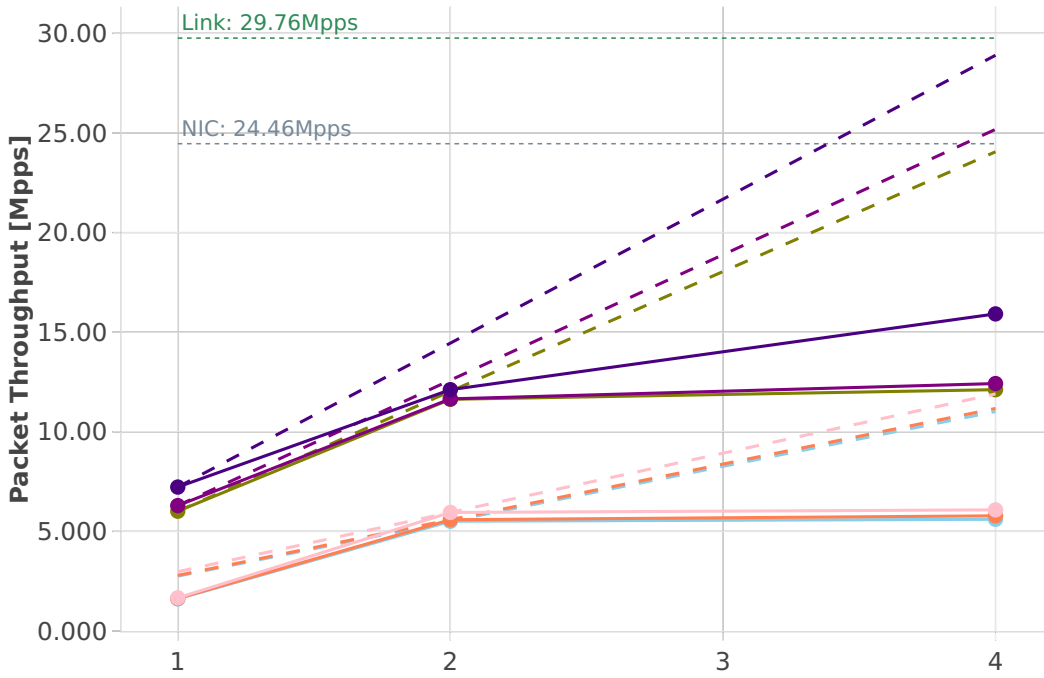

Speedup Multi-core: srv6-3n-hsw-x520-78b-features-ndr

- Perfect — Measured ... Limit
- ethip6srhip6-ip6base-srv6proxy-dyn
 - ethip6srhip6-ip6base-srv6enc2sids
 - ethip6srhip6-ip6base-srv6enc2sids-nodecaps
 - ethip6srhip6-ip6base-srv6proxy-stat
 - ethip6ip6-ip6base-srv6enc1sid
 - ethip6srhip6-ip6base-srv6proxy-masq