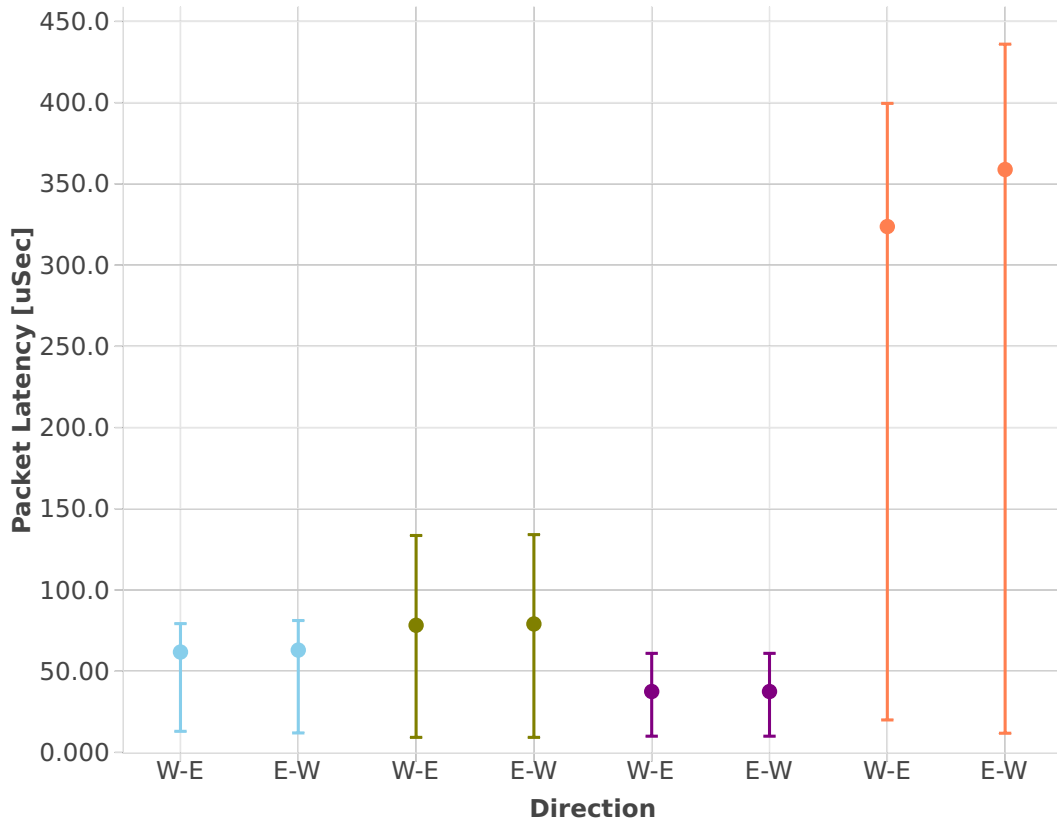

Packet Latency: l2sw-3n-skx-x710-64b-2t1c-features-ndr

- avf-eth-l2xcbase
- eth-l2bdbasemaclrn
- dot1q-l2xcbase
- dot1q--ethip4vxlan-l2bdscale1kl2bd1kvlan1kvxlan