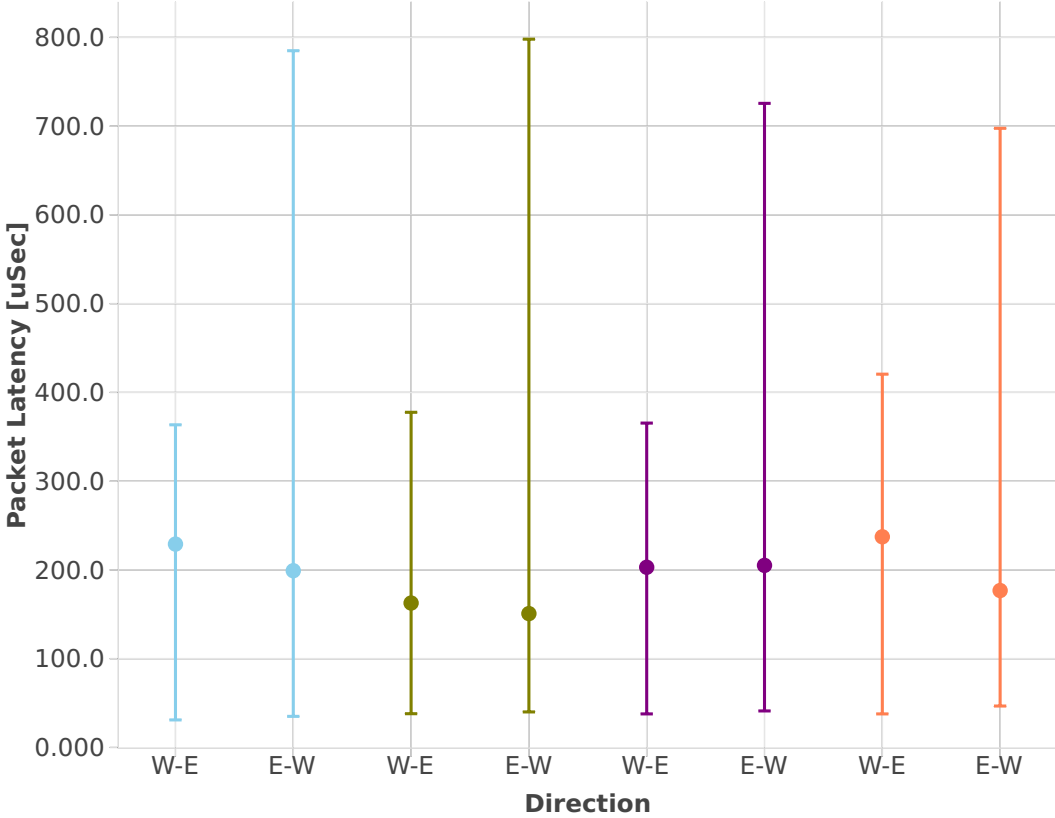

Packet Latency: ipsec-3n-hsw-xl710-64b-2t2c-base-ndr

- ethip4ipsecbasetnl-ip4base-tnl-cbc-sha1
- ethip4ipsecbasetnl-ip4base-int-cbc-sha1
- ethip4ipsecbasetnl-ip4base-tnl-aes-gcm
- ethip4ipsecbasetnl-ip4base-int-aes-gcm