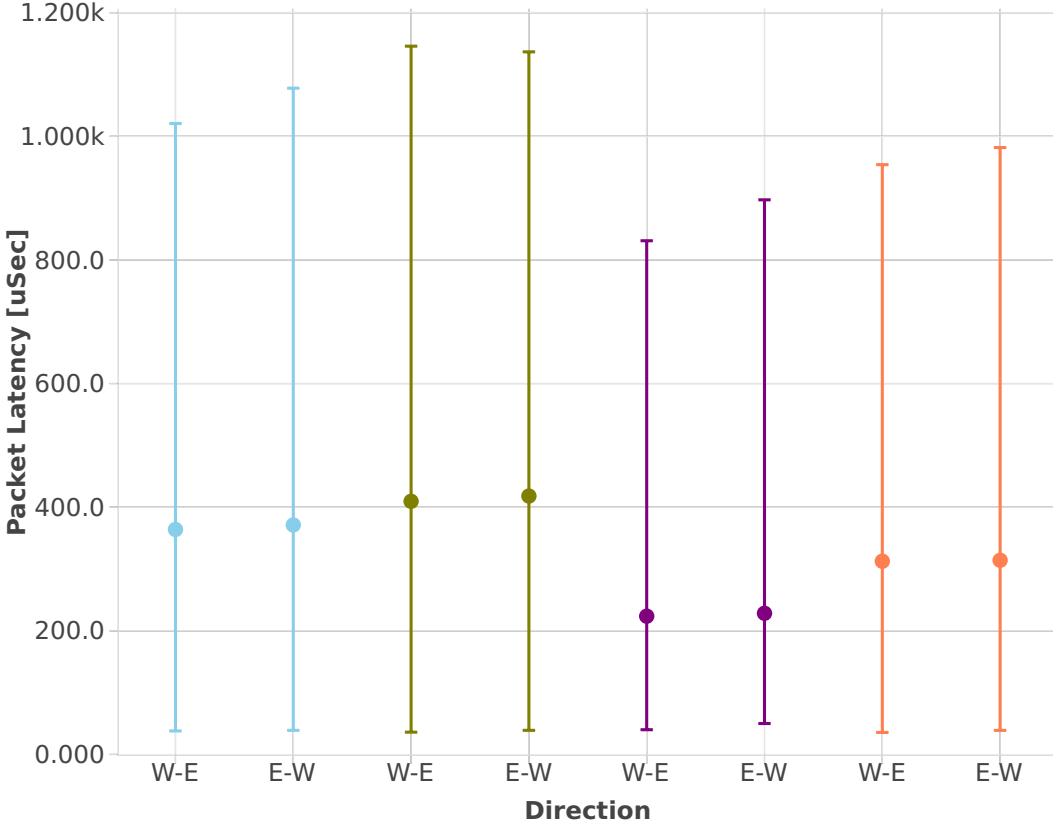

Packet Latency: ipsec-3n-hsw-xl710-64b-1t1c-base-ndr

- ethip4ipsecbasetnl-ip4base-tnl-cbc-sha1
- ethip4ipsecbasetnl-ip4base-int-cbc-sha1
- ethip4ipsecbasetnl-ip4base-tnl-aes-gcm
- ethip4ipsecbasetnl-ip4base-int-aes-gcm