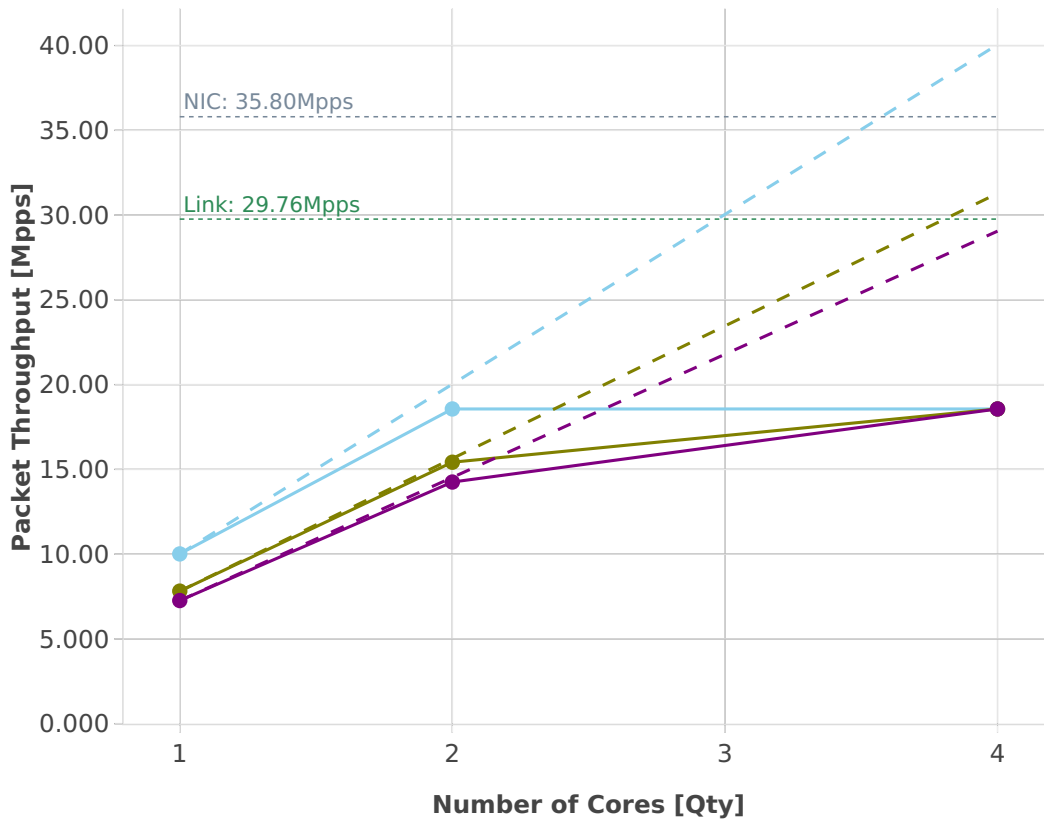

Speedup Multi-core: ip4tun-3n-skx-x710-64b-base_and_scale-ndr

-- Perfect — Measured ... Limit

- dot1q--ethip4vxlan-l2bdscale1l2bd1vlan1vxlan
- dot1q--ethip4vxlan-l2bdscale10l2bd10vlan10vxlan
- dot1q--ethip4vxlan-l2bdscale100l2bd100vlan100vxlan