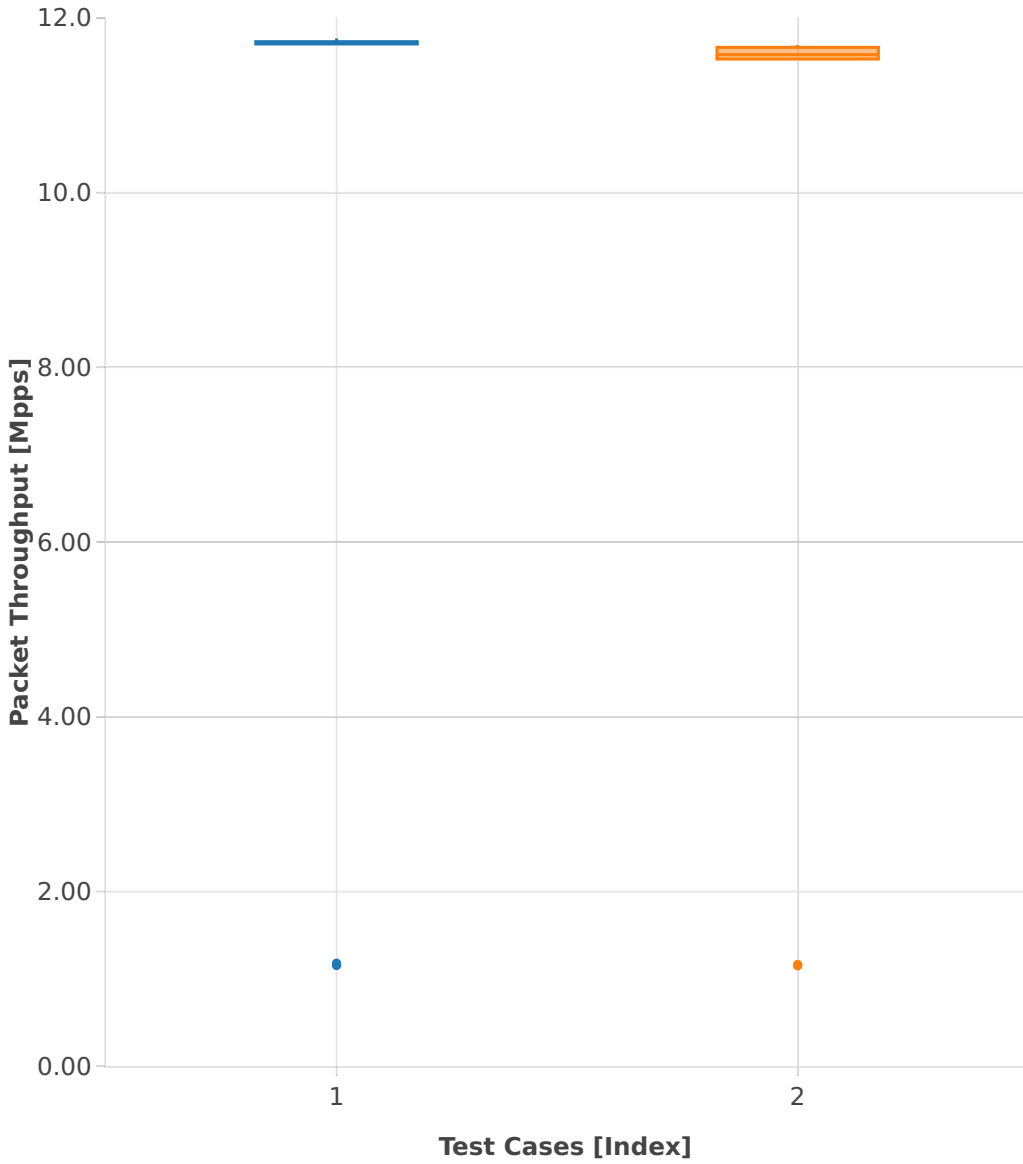

Packet Throughput: ip4-3n-hsw-x710-64b-2t2c-features-iacl-ndr

- 1. (10 runs) 10ge2p1x710-ethip4udp-ip4base-iacl50sl-10kflows
- 2. (10 runs) 10ge2p1x710-ethip4udp-ip4base-iacl50sf-10kflows