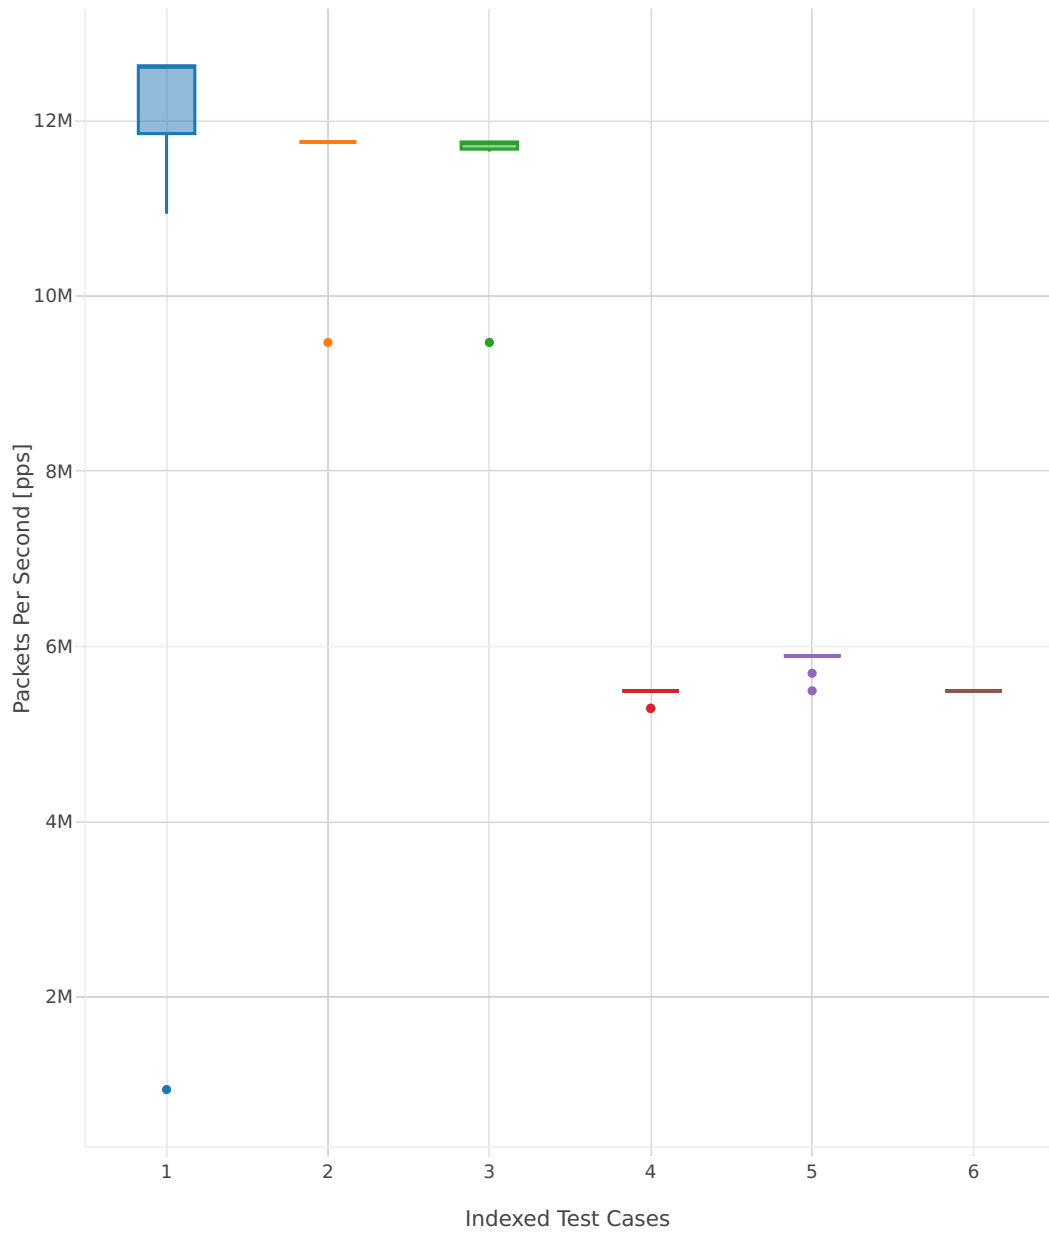

78B-2t2c-ethip6*srv6*ndrdisc

- 1. 10ge2p1x520-ethip6ip6-ip6base-srv6enc1sid
- 2. 10ge2p1x520-ethip6srhip6-ip6base-srv6enc2sids
- 3. 10ge2p1x520-ethip6srhip6-ip6base-srv6enc2sids-nodcaps
- 4. 10ge2p1x520-ethip6srhip6-ip6base-srv6proxy-dyn
- 5. 10ge2p1x520-ethip6srhip6-ip6base-srv6proxy-masq
- 6. 10ge2p1x520-ethip6srhip6-ip6base-srv6proxy-stat